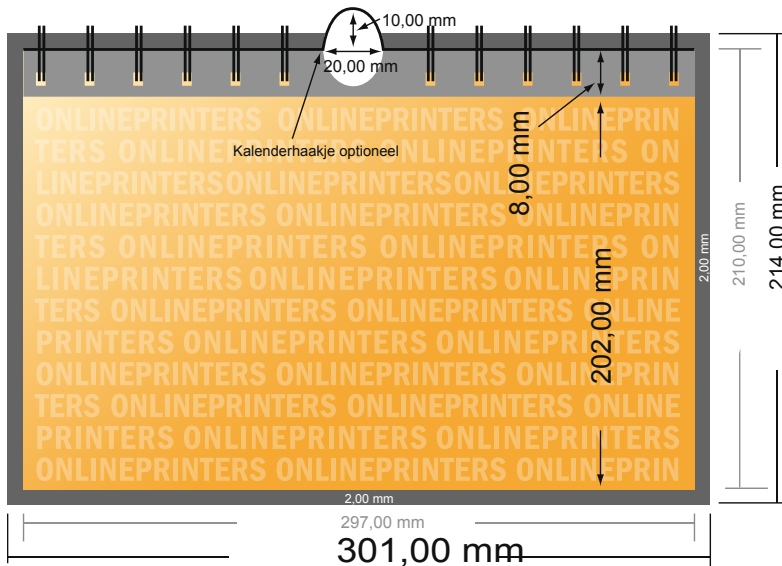

Muurkalender met wire-o binding

DIN-A4 • Liggend formaat

- Gegevensformaat (incl. 2,00 mm afloop): 30,10 x 21,40 cm
- Eindformaat: 29,70 x 21,00 cm
- **Veiligheidsmarge**
4 mm: afstand van de tekst/informatie tot aan de rand van het eindformaat: dit voorkomt dat bij het schoonsnijden teveel wordt uitgesneden.

Let op:

- Houd de snijmarge/afloop en de veiligheidsmarge zoals aangegeven aan.
- Geef achtergrondkleuren, afbeeldingen of grafisch materiaal tot aan de rand van het gegevensformaat vorm.
- Tijdens de productie kunnen door het snijden, stansen en vouwen toleranties optreden.
- Deze werktekening is niet op ware grootte.
- Informatie over het gegevensformaat/aanleverformaat vindt u onder het menupunt "Drukgegevens" op www.onlineprinters.nl