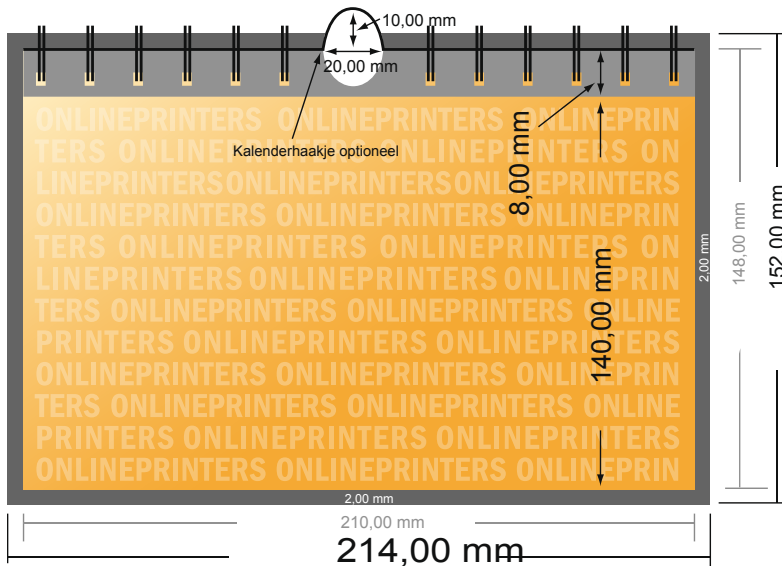

Muurkalender met wire-o binding

DIN-A5 • Liggend formaat

- Gegevensformaat (incl. 2,00 mm afloop):
21,40 x 15,20 cm
- Eindformaat:
21,00 x 14,80 cm
- **Veiligheidsmarge**
4 mm: afstand van de tekst/informatie tot aan de rand van het eindformaat: dit voorkomt dat bij het schoonsnijden teveel wordt uitgesneden.

Let op:

- Houd de snijmarge/afloop en de veiligheidsmarge zoals aangegeven aan.
- Geef achtergrondkleuren, afbeeldingen of grafisch materiaal tot aan de rand van het gegevensformaat vorm.
- Tijdens de productie kunnen door het snijden, stansen en vouwen toleranties optreden.
- Deze werktekening is niet op ware grootte.
- Informatie over het gegevensformaat/aanleverformaat vindt u onder het menupunt "Drukgegevens" op www.onlineprinters.nl