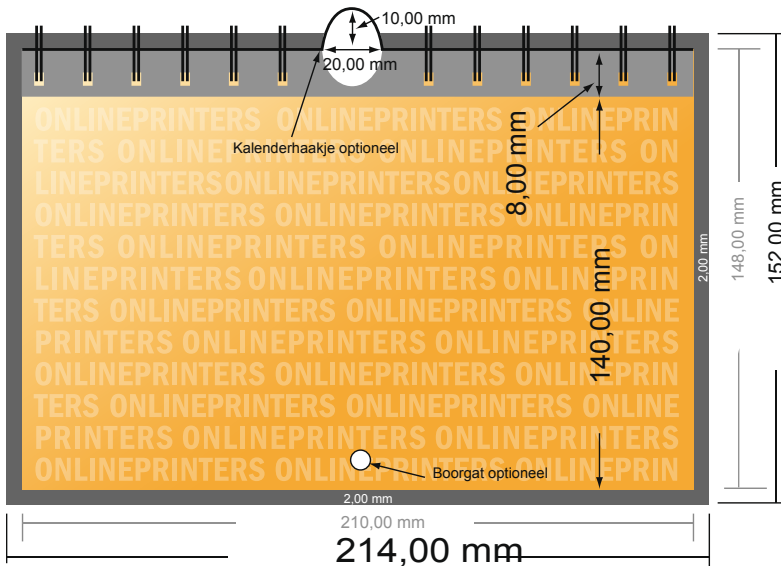

Muurkalender met wire-o binding

DIN-A5 • Liggend formaat

- Gegevensformaat (incl. 2,00 mm afloop): 21,40 x 15,20 cm
- Eindformaat: 21,00 x 14,80 cm
- De maten van voor- en achterkant zijn identiek.
- **Veiligheidsmarge**
4 mm: afstand van de tekst/informatie tot aan de rand van het eindformaat: dit voorkomt dat bij het schoonsnijden teveel wordt uitgesneden.

Let op:

- Houd de snijmarge/afloop en de veiligheidsmarge zoals aangegeven aan.
- Geef achtergrondkleuren, afbeeldingen of grafisch materiaal tot aan de rand van het gegevensformaat vorm.
- Tijdens de productie kunnen door het snijden, stansen en vouwen toleranties optreden.
- Deze werktekening is niet op ware grootte.
- Informatie over het gegevensformaat/aanleverformaat vindt u onder het menupunt "Drukgegevens" op www.onlineprinters.nl