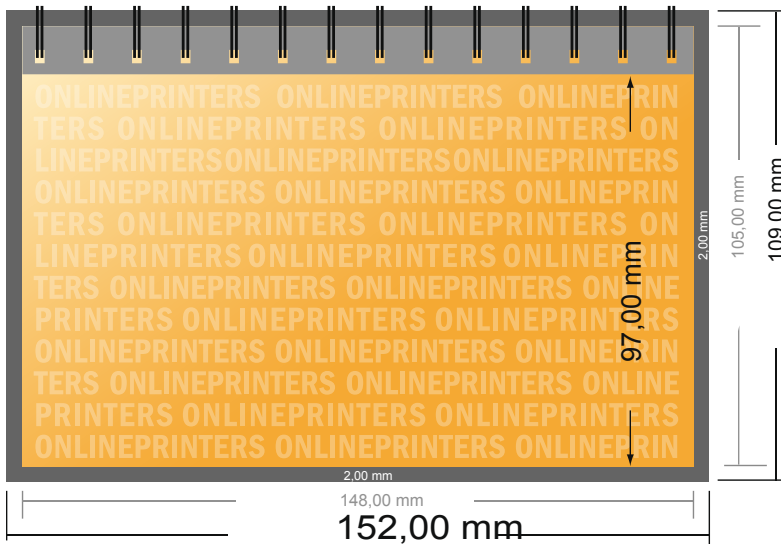

Meerzijdige tafelkalenders

DIN-A6 • Liggend formaat

- Gegevensformaat (incl. 2,00 mm afloop): 15,20 x 10,90 cm
- Eindformaat: 14,80 x 10,50 cm
- **Veiligheidsmarge**
4 mm: afstand van de tekst/informatie tot aan de rand van het eindformaat: dit voorkomt dat bij het schoonsnijden teveel wordt uitgesneden.

Let op:

- Houd de snijmarge/afloop en de veiligheidsmarge zoals aangegeven aan.
- Geef achtergrondkleuren, afbeeldingen of grafisch materiaal tot aan de rand van het gegevensformaat vorm.
- Tijdens de productie kunnen door het snijden, stansen en vouwen toleranties optreden.
- Deze werktekening is niet op ware grootte.
- Informatie over het gegevensformaat/aanleverformaat vindt u onder het menupunt "Drukgegevens" op www.onlineprinters.nl