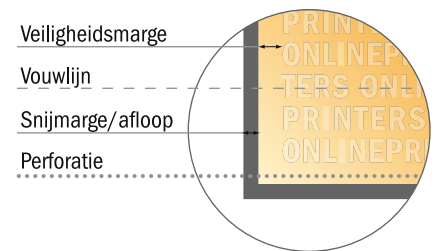

Geperforeerde folders stand formaat

DIN-A6 • Enkele vouw • 4 Pagina's

- Gegevensformaat (incl. 2,00 mm afloop):
21,40 x 15,20 cm
- Eindformaat (open):
21,00 x 14,80 cm
- Eindformaat (gesloten):
10,50 x 14,80 cm
- **Veiligheidsmarge**
4 mm: afstand van de tekst/informatie tot aan de rand van het eindformaat: dit voorkomt dat bij het schoonsnijden teveel wordt uitgesneden.

Let op:

- Houd de snijmarge/afloop en de veiligheidsmarge zoals aangegeven aan.
- Geef achtergrondkleuren, afbeeldingen of grafisch materiaal tot aan de rand van het gegevensformaat vorm.
- Tijdens de productie kunnen door het snijden, stansen en vouwen toleranties optreden.
- Deze werktekening is niet op ware grootte.
- Informatie over het gegevensformaat/aanleverformaat vindt u onder het menupunt "Drukgegevens" op www.onlineprinters.nl Pagina 1 van 2

Let op:

- Houd de snijmarge/afloop en de veiligheidsmarge zoals aangegeven aan.
- Geef achtergrondkleuren, afbeeldingen of grafisch materiaal tot aan de rand van het gegevensformaat vorm.
- Tijdens de productie kunnen door het snijden, stansen en vouwen toleranties optreden.
- Deze werktekening is niet op ware grootte.
- Informatie over het gegevensformaat/aanleverformaat vindt u onder het menupunt "Drukgegevens" op www.onlineprinters.nl