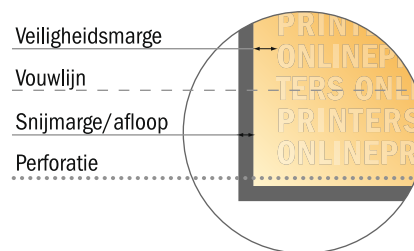

Geperforeerde folders stand formaat

DIN-A6 • Enkele vouw • 4 Pagina's

- Gegevensformaat (incl. 2,00 mm afloop):
21,40 x 15,20 cm
- Eindformaat (open):
21,00 x 14,80 cm
- Eindformaat (gesloten):
10,50 x 14,80 cm
- **Veiligheidsmarge**
4 mm: afstand van de tekst/informatie tot aan de rand van het eindformaat: dit voorkomt dat bij het schoonsnijden teveel wordt uitgesneden.

Let op:

- Houd de snijmarge/afloop en de veiligheidsmarge zoals aangegeven aan.
- Geef achtergrondkleuren, afbeeldingen of grafisch materiaal tot aan de rand van het gegevensformaat vorm.
- Tijdens de productie kunnen door het snijden, stansen en vouwen toleranties optreden.
- Deze werktekening is niet op ware grootte.
- Informatie over het gegevensformaat/aanleverformaat vindt u onder het menupunt "Drukgegevens" op www.onlineprinters.nl Pagina 1 van 2