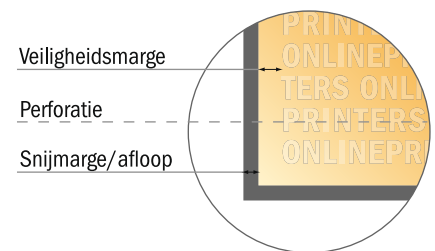

Entreekaarten

maxi

- Gegevensformaat (incl. 2,00 mm afloop):
12,90 x 23,90 cm
- Eindformaat:
12,50 x 23,50 cm
- **Veiligheidsmarge**
4 mm: afstand van de tekst/informatie tot aan de rand van het eindformaat: dit voorkomt dat bij het schoonsnijden teveel wordt uitgesneden.

Let op:

- Houd de snijmarge/afloop en de veiligheidsmarge zoals aangegeven aan.
- Geef achtergrondkleuren, afbeeldingen of grafisch materiaal tot aan de rand van het gegevensformaat vorm.
- Tijdens de productie kunnen door het snijden, stansen en vouwen toleranties optreden.
- Deze werktekening is niet op ware grootte.
- Informatie over het gegevensformaat/aanleverformaat vindt u onder het menupunt "Drukgegevens" op www.onlineprinters.nl