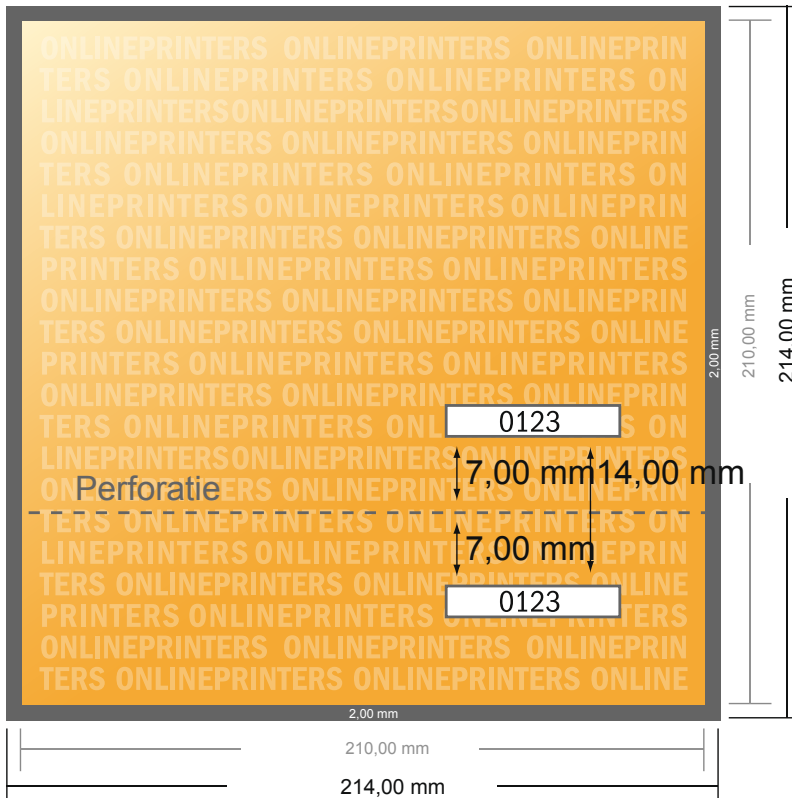

# Entreekaarten

A4-vierkant

- Gegevensformaat (incl. 2,00 mm afloop): 21,40 x 21,40 cm
- Eindformaat: 21,00 x 21,00 cm
- **Veiligheidsmarge**  
4 mm: afstand van de tekst/informatie tot aan de rand van het eindformaat: dit voorkomt dat bij het schoonsnijden teveel wordt uitgesneden.

## Let op:

- Houd de snijmarge/afloop en de veiligheidsmarge zoals aangegeven aan.
- Geef achtergrondkleuren, afbeeldingen of grafisch materiaal tot aan de rand van het gegevensformaat vorm.
- Tijdens de productie kunnen door het snijden, stansen en vouwen toleranties optreden.
- Deze werktekening is niet op ware grootte.
- Informatie over het gegevensformaat/aanleverformaat vindt u onder het menupunt "Drukgegevens" op [www.onlineprinters.nl](http://www.onlineprinters.nl)