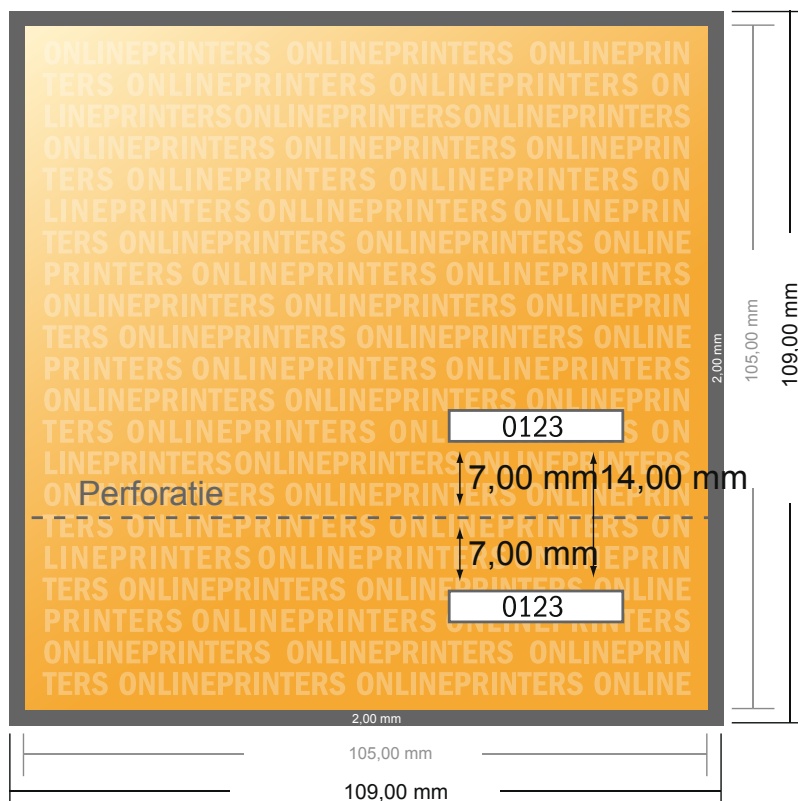

Entreekaarten

A6-vierkant

- Gegevensformaat (incl. 2,00 mm afloop): 10,90 x 10,90 cm
- Eindformaat: 10,50 x 10,50 cm
- **Veiligheidsmarge**
4 mm: afstand van de tekst/informatie tot aan de rand van het eindformaat: dit voorkomt dat bij het schoonsnijden teveel wordt uitgesneden.

Let op:

- Houd de snijmarge/afloop en de veiligheidsmarge zoals aangegeven aan.
- Geef achtergrondkleuren, afbeeldingen of grafisch materiaal tot aan de rand van het gegevensformaat vorm.
- Tijdens de productie kunnen door het snijden, stansen en vouwen toleranties optreden.
- Deze werktekening is niet op ware grootte.
- Informatie over het gegevensformaat/aanleverformaat vindt u onder het menupunt "Drukgegevens" op www.onlineprinters.nl