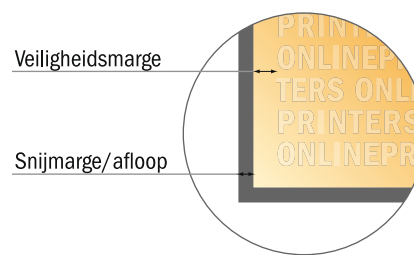

Entreekaarten

A6-vierkant

- Gegevensformaat (incl. 2,00 mm afloop): 10,90 x 10,90 cm
- Eindformaat: 10,50 x 10,50 cm
- **Veiligheidsmarge**
4 mm: afstand van de tekst/informatie tot aan de rand van het eindformaat: dit voorkomt dat bij het schoonsnijden teveel wordt uitgesneden.

Let op:

- Houd de snijmarge/afloop en de veiligheidsmarge zoals aangegeven aan.
- Geef achtergrondkleuren, afbeeldingen of grafisch materiaal tot aan de rand van het gegevensformaat vorm.
- Tijdens de productie kunnen door het snijden, stansen en vouwen toleranties optreden.
- Deze werktekening is niet op ware grootte.
- Informatie over het gegevensformaat/aanleverformaat vindt u onder het menupunt "Drukgegevens" op www.onlineprinters.nl