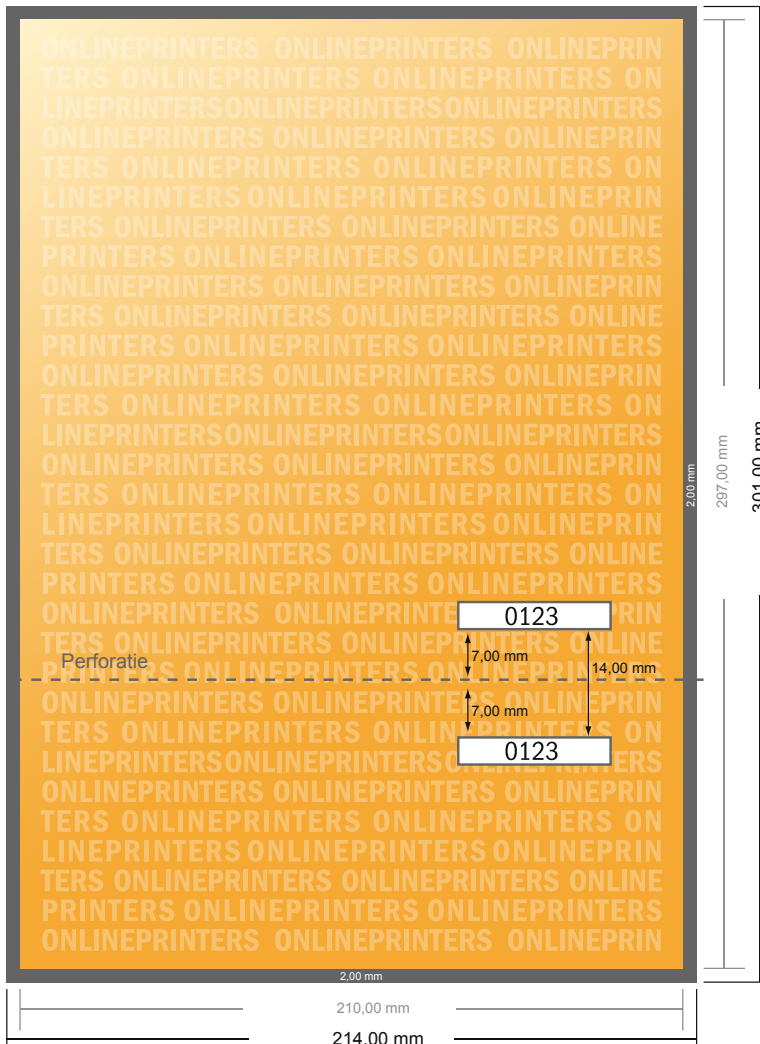

Entreekaarten

DIN-A4

- Gegevensformaat (incl. 2,00 mm afloop): 21,40 x 30,10 cm
- Eindformaat: 21,00 x 29,70 cm
- **Veiligheidsmarge**
4 mm: afstand van de tekst/informatie tot aan de rand van het eindformaat: dit voorkomt dat bij het schoonsnijden teveel wordt uitgesneden.

Let op:

- Houd de snijmarge/afloop en de veiligheidsmarge zoals aangegeven aan.
- Geef achtergrondkleuren, afbeeldingen of grafisch materiaal tot aan de rand van het gegevensformaat vorm.
- Tijdens de productie kunnen door het snijden, stansen en vouwen toleranties optreden.
- Deze werktekening is niet op ware grootte.
- Informatie over het gegevensformaat/aanleverformaat vindt u onder het menupunt "Drukgegevens" op www.onlineprinters.nl