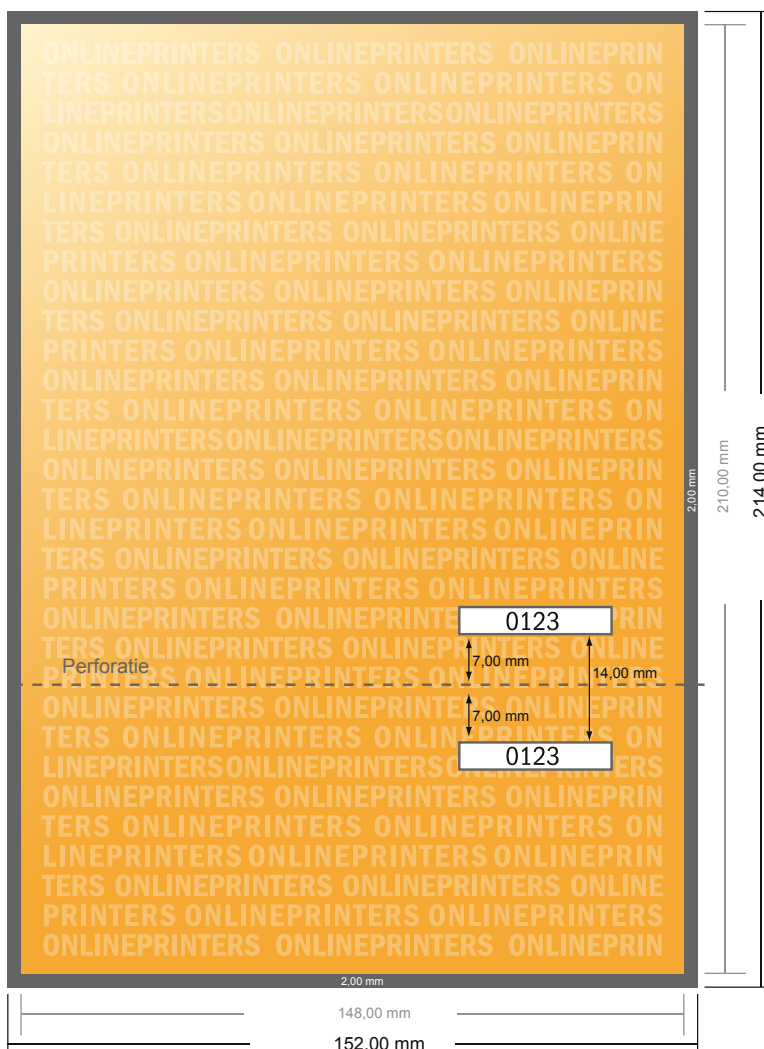

Entreekaarten

DIN-A5

- Gegevensformaat (incl. 2,00 mm afloop): 15,20 x 21,40 cm
- Eindformaat: 14,80 x 21,00 cm
- **Veiligheidsmarge**
4 mm: afstand van de tekst/informatie tot aan de rand van het eindformaat: dit voorkomt dat bij het schoonsnijden teveel wordt uitgesneden.

Let op:

- Houd de snijmarge/afloop en de veiligheidsmarge zoals aangegeven aan.
- Geef achtergrondkleuren, afbeeldingen of grafisch materiaal tot aan de rand van het gegevensformaat vorm.
- Tijdens de productie kunnen door het snijden, stansen en vouwen toleranties optreden.
- Deze werktekening is niet op ware grootte.
- Informatie over het gegevensformaat/aanleverformaat vindt u onder het menupunt "Drukgegevens" op www.onlineprinters.nl