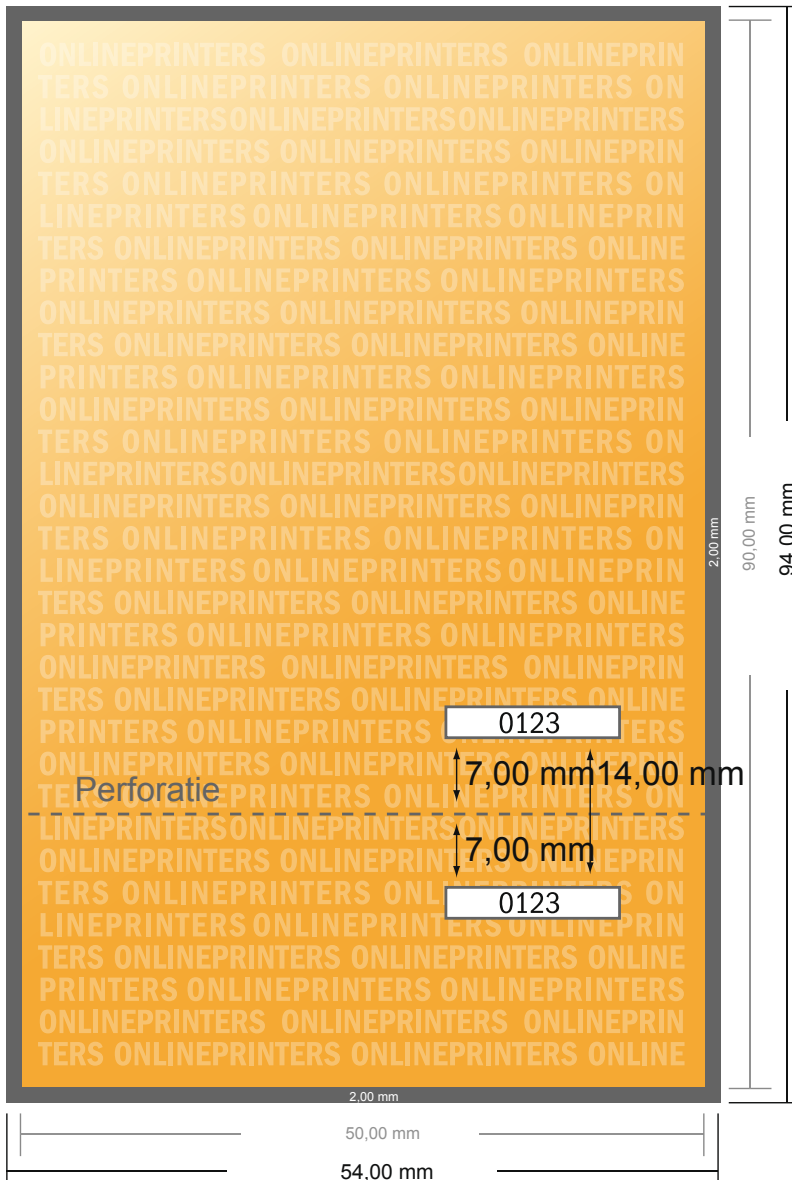

Entreekaarten

9,0 x 5,0 cm

- Gegevensformaat (incl. 2,00 mm afloop): 5,40 x 9,40 cm
- Eindformaat: 5,00 x 9,00 cm
- **Veiligheidsmarge**
4 mm: afstand van de tekst/informatie tot aan de rand van het eindformaat: dit voorkomt dat bij het schoonsnijden teveel wordt uitgesneden.

Let op:

- Houd de snijmarge/afloop en de veiligheidsmarge zoals aangegeven aan.
- Geef achtergrondkleuren, afbeeldingen of grafisch materiaal tot aan de rand van het gegevensformaat vorm.
- Tijdens de productie kunnen door het snijden, stansen en vouwen toleranties optreden.
- Deze werktekening is niet op ware grootte.
- Informatie over het gegevensformaat/aanleverformaat vindt u onder het menupunt "Drukgegevens" op www.onlineprinters.nl