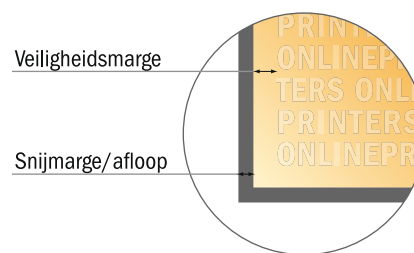

Entreekaarten

8,5 x 5,5 cm

- **Gegevensformaat** (incl. 2,00 mm afloop): 5,90 x 8,90 cm
- **Eindformaat:** 5,50 x 8,50 cm
- **Veiligheidsmarge**
4 mm: afstand van de tekst/informatie tot aan de rand van het eindformaat: dit voorkomt dat bij het schoonsnijden teveel wordt uitgesneden.

Let op:

- Houd de snijmarge/afloop en de veiligheidsmarge zoals aangegeven aan.
- Geef achtergrondkleuren, afbeeldingen of grafisch materiaal tot aan de rand van het gegevensformaat vorm.
- Tijdens de productie kunnen door het snijden, stansen en vouwen toleranties optreden.
- Deze werktekening is niet op ware grootte.
- Informatie over het gegevensformaat/aanleverformaat vindt u onder het menupunt "Drukgegevens" op www.onlineprinters.nl