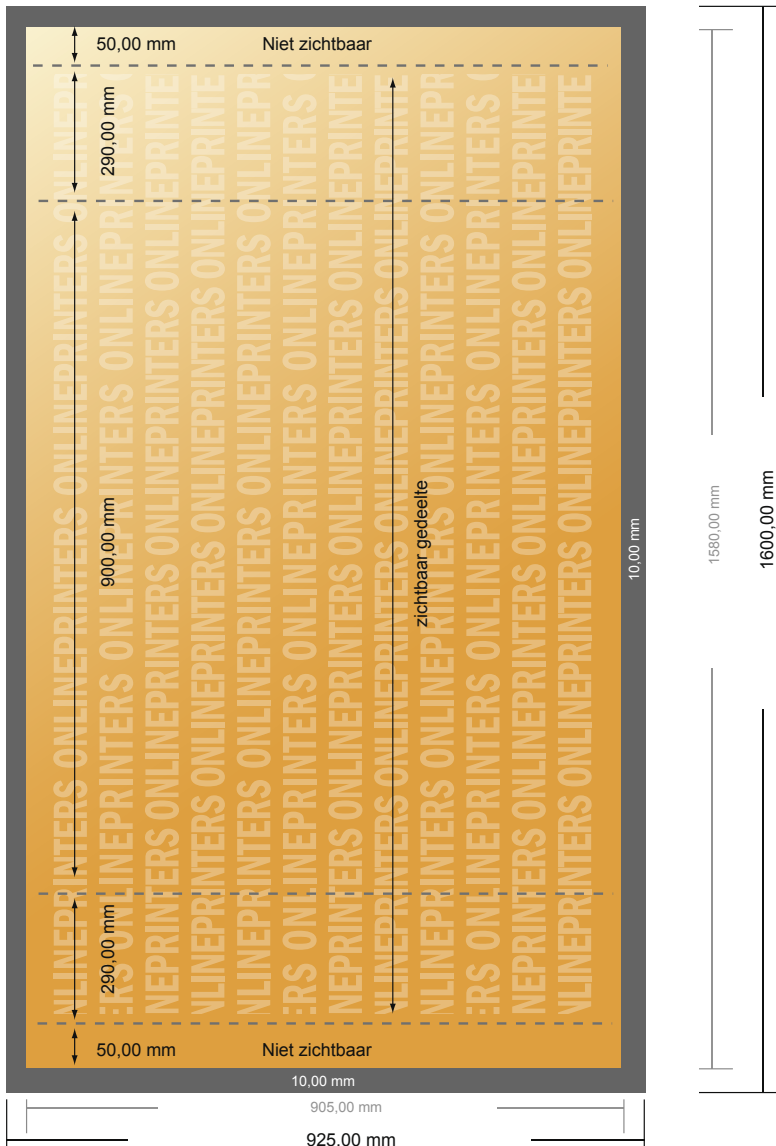

Opvouwbare textielbalie alleen druk

160,0 x 92,5 cm

- Gegevensformaat (incl. 10,00 mm afloop): 160,00 x 92,50 cm
- Eindformaat: 158,00 x 90,50 cm
- Systemafmetingen: 90,00 x 90,50 cm
- **Veiligheidsmarge**
100 mm: afstand van de tekst/informatie tot aan de rand van het eindformaat: dit voorkomt dat bij het schoonsnijden teveel wordt uitgesneden.

Let op:

- Houd de snijmarge/afloop en de veiligheidsmarge zoals aangegeven aan.
- Geef achtergrondkleuren, afbeeldingen of grafisch materiaal tot aan de rand van het gegevensformaat vorm.
- Tijdens de productie kunnen door het snijden, stansen en vouwen toleranties optreden.
- Deze werktekening is niet op ware grootte.
- Informatie over het gegevensformaat/aanleverformaat vindt u onder het menupunt "Drukgegevens" op www.onlineprinters.nl