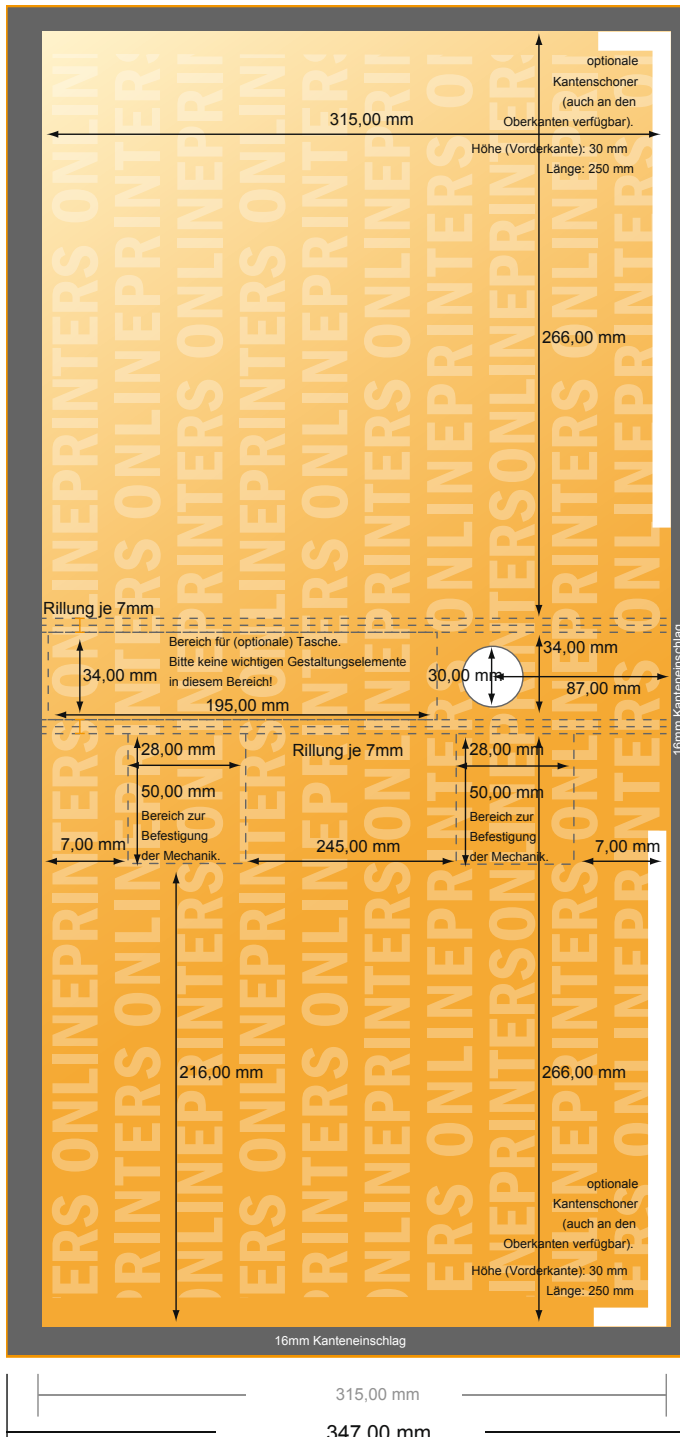

Ringmappen

DIN-A4 • 25 mm vulhoogte - 4-voudige beugel

- Gegevensformaat (incl. 16,00 mm afloop): 61,20 x 34,70 cm
- Eindformaat (open): 58,00 x 31,50 cm
- Eindformaat (gesloten): 29,00 x 31,50 x 3,40 cm
- **Veiligheidsmarge**
4 mm: afstand van de tekst/informatie tot aan de rand van het eindformaat: dit voorkomt dat bij het schoonsnijden teveel wordt uitgesneden.

Let op:

- Houd de snijmarge/afloop en de veiligheidsmarge zoals aangegeven aan.
- Geef achtergrondkleuren, afbeeldingen of grafisch materiaal tot aan de rand van het gegevensformaat vorm.
- Tijdens de productie kunnen door het snijden, stansen en vouwen toleranties optreden.
- Deze werktekening is niet op ware grootte.
- Informatie over het gegevensformaat/aanleverformaat vindt u onder het menupunt "Drukgegevens" op www.onlineprinters.nl