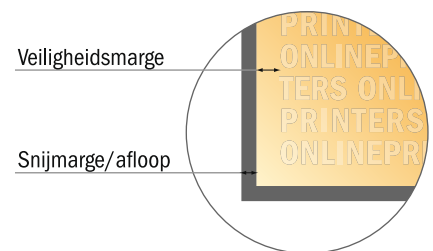

Ringmappen

DIN-A4 • 25 mm vulhoogte - 4-voudige beugel

- Gegevensformaat (incl. 16,00 mm afloop): 61,20 x 34,70 cm
- Eindformaat (open): 58,00 x 31,50 cm
- Eindformaat (gesloten): 29,00 x 31,50 x 3,40 cm
- **Veiligheidsmarge**
4 mm: afstand van de tekst/informatie tot aan de rand van het eindformaat: dit voorkomt dat bij het schoonsnijden teveel wordt uitgesneden.

Let op:

- Houd de snijmarge/afloop en de veiligheidsmarge zoals aangegeven aan.
- Geef achtergrondkleuren, afbeeldingen of grafisch materiaal tot aan de rand van het gegevensformaat vorm.
- Tijdens de productie kunnen door het snijden, stansen en vouwen toleranties optreden.
- Deze werktekening is niet op ware grootte.
- Informatie over het gegevensformaat/aanleverformaat vindt u onder het menupunt "Drukgegevens" op www.onlineprinters.nl