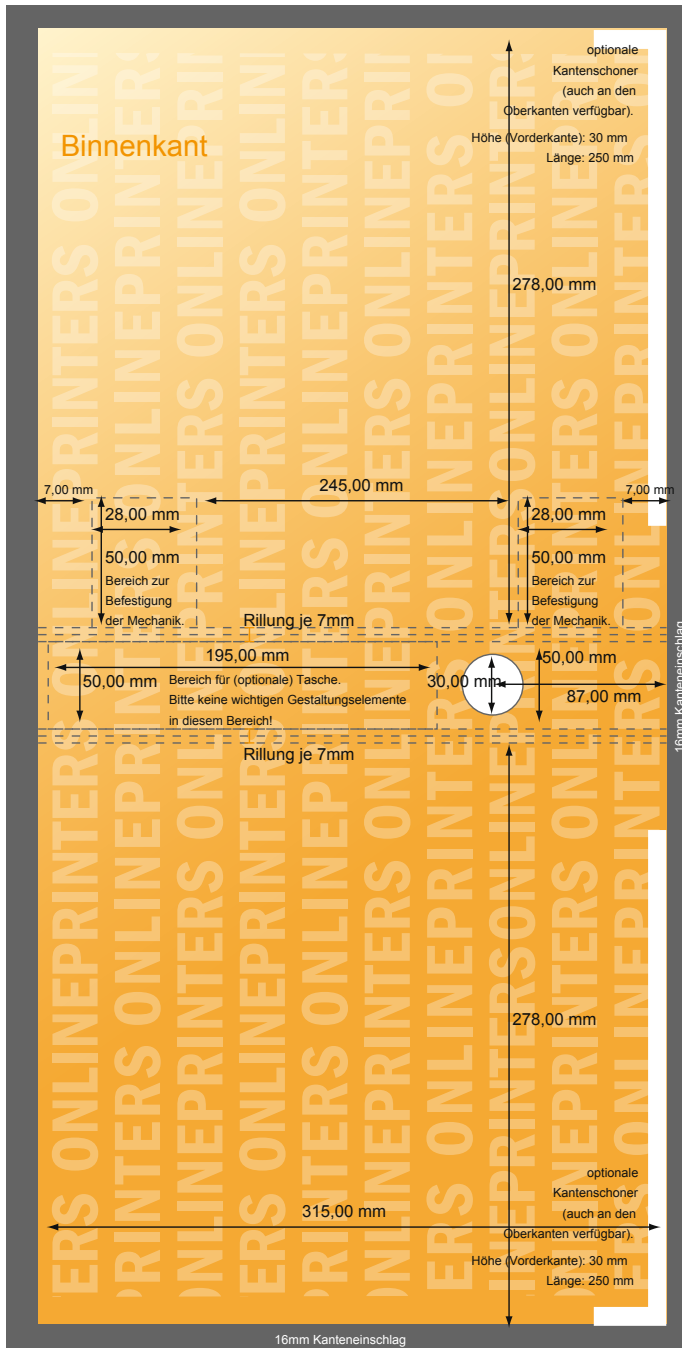

Ringmappen

DIN-A4 • 40 mm vulhoogte - 4-voudige beugel

- Gegevensformaat (incl. 16,00 mm afloop): 65,20 x 34,70 cm
- Eindformaat (open): 62,00 x 31,50 cm
- Eindformaat (gesloten): 29,00 x 31,50 x 5,00 cm
- **Veiligheidsmarge**
4 mm: afstand van de tekst/informatie tot aan de rand van het eindformaat: dit voorkomt dat bij het schoonsnijden teveel wordt uitgesneden.

Let op:

- Houd de snijmarge/afloop en de veiligheidsmarge zoals aangegeven aan.
- Geef achtergrondkleuren, afbeeldingen of grafisch materiaal tot aan de rand van het gegevensformaat vorm.
- Tijdens de productie kunnen door het snijden, stansen en vouwen toleranties optreden.
- Deze werktekening is niet op ware grootte.
- Informatie over het gegevensformaat/aanleverformaat vindt u onder het menupunt "Drukgegevens" op www.onlineprinters.nl