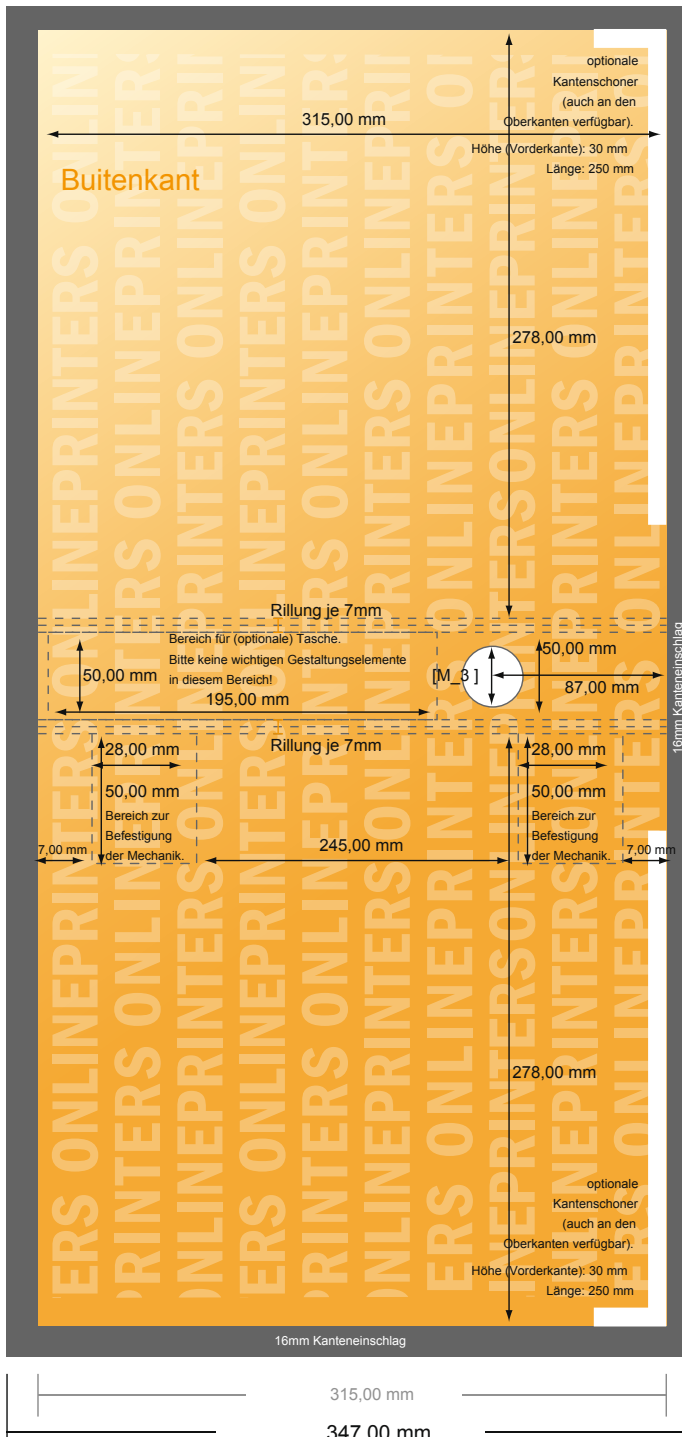

Ringmappen

DIN-A4 • 40 mm vulhoogte - 4-voudige beugel

- Gegevensformaat (incl. 16,00 mm afloop): 65,20 x 34,70 cm
- Eindformaat (open): 62,00 x 31,50 cm
- Eindformaat (gesloten): 29,00 x 31,50 x 5,00 cm
- **Veiligheidsmarge**
4 mm: afstand van de tekst/informatie tot aan de rand van het eindformaat: dit voorkomt dat bij het schoonsnijden teveel wordt uitgesneden.

Let op:

- Houd de snijmarge/afloop en de veiligheidsmarge zoals aangegeven aan.
- Geef achtergrondkleuren, afbeeldingen of grafisch materiaal tot aan de rand van het gegevensformaat vorm.
- Tijdens de productie kunnen door het snijden, stansen en vouwen toleranties optreden.
- Deze werktekening is niet op ware grootte.
- Informatie over het gegevensformaat/aanleverformaat vindt u onder het menupunt "Drukgegevens" op www.onlineprinters.nl