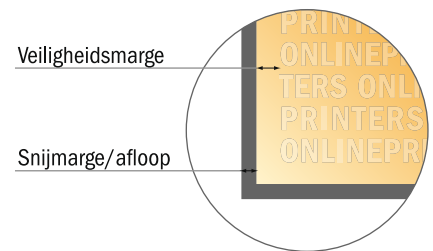

Ringmappen

DIN-A4 • 40 mm vulhoogte - 4-voudige beugel

- Gegevensformaat (incl. 16,00 mm afloop): 65,20 x 34,70 cm
- Eindformaat (open): 62,00 x 31,50 cm
- Eindformaat (gesloten): 29,00 x 31,50 x 5,00 cm
- **Veiligheidsmarge**
4 mm: afstand van de tekst/informatie tot aan de rand van het eindformaat: dit voorkomt dat bij het schoonsnijden teveel wordt uitgesneden.

Let op:

- Houd de snijmarge/afloop en de veiligheidsmarge zoals aangegeven aan.
- Geef achtergrondkleuren, afbeeldingen of grafisch materiaal tot aan de rand van het gegevensformaat vorm.
- Tijdens de productie kunnen door het snijden, stansen en vouwen toleranties optreden.
- Deze werktekening is niet op ware grootte.
- Informatie over het gegevensformaat/aanleverformaat vindt u onder het menupunt "Drukgegevens" op www.onlineprinters.nl