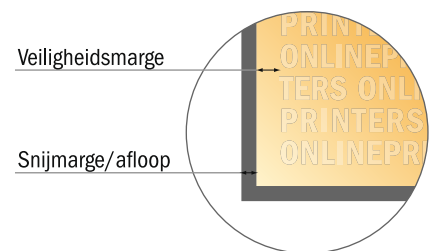

Ringmappen

DIN-A4 • 40 mm vulhoogte - 4-voudige beugel

- Gegevensformaat (incl. 16,00 mm afloop): 65,20 x 34,70 cm
- Eindformaat (open): 62,00 x 31,50 cm
- Eindformaat (gesloten): 29,00 x 31,50 x 5,00 cm
- **Veiligheidsmarge**
4 mm: afstand van de tekst/informatie tot aan de rand van het eindformaat: dit voorkomt dat bij het schoonsnijden teveel wordt uitgesneden.

Let op:

- Houd de snijmarge/afloop en de veiligheidsmarge zoals aangegeven aan.
- Geef achtergrondkleuren, afbeeldingen of grafisch materiaal tot aan de rand van het gegevensformaat vorm.
- Tijdens de productie kunnen door het snijden, stansen en vouwen toleranties optreden.
- Deze werktekening is niet op ware grootte.
- Informatie over het gegevensformaat/aanleverformaat vindt u onder het menupunt "Drukgegevens" op www.onlineprinters.nl