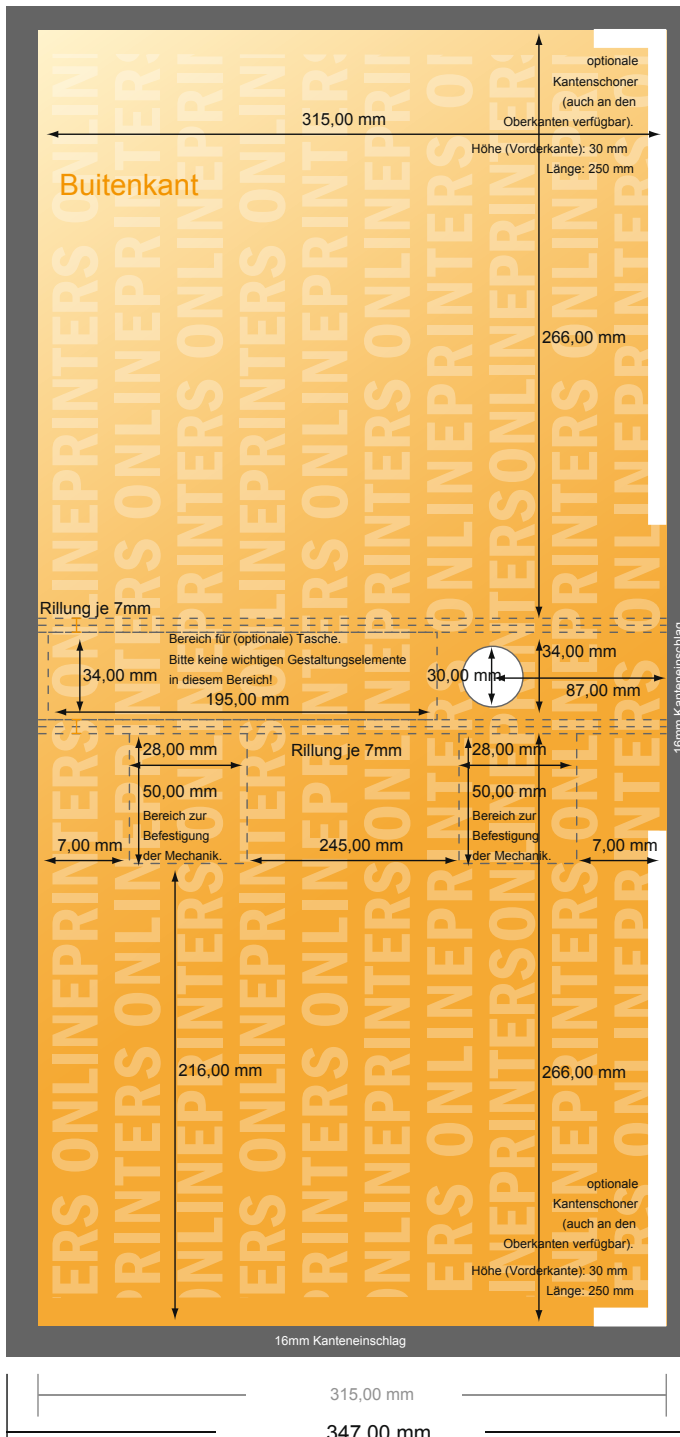

# Ringmappen

DIN-A4 • 25 mm vulhoogte - 4-voudige beugel

- Gegevensformaat (incl. 16,00 mm afloop): 61,20 x 34,70 cm
- Eindformaat (open): 58,00 x 31,50 cm
- Eindformaat (gesloten): 29,00 x 31,50 x 3,40 cm
- **Veiligheidsmarge**  
4 mm: afstand van de tekst/informatie tot aan de rand van het eindformaat: dit voorkomt dat bij het schoonsnijden teveel wordt uitgesneden.

## Let op:

- Houd de snijmarge/afloop en de veiligheidsmarge zoals aangegeven aan.
- Geef achtergrondkleuren, afbeeldingen of grafisch materiaal tot aan de rand van het gegevensformaat vorm.
- Tijdens de productie kunnen door het snijden, stansen en vouwen toleranties optreden.
- Deze werktekening is niet op ware grootte.
- Informatie over het gegevensformaat/aanleverformaat vindt u onder het menupunt "Drukgegevens" op [www.onlineprinters.nl](http://www.onlineprinters.nl) Pagina 1 van 2

# Ringmappen

DIN-A4 • 25 mm vulhoogte - 4-voudige beugel

- **Gegevensformaat** (incl. 16,00 mm afloop): 61,20 x 34,70 cm
- **Eindformaat (open):** 58,00 x 31,50 cm
- **Eindformaat (gesloten):** 29,00 x 31,50 x 3,40 cm
- **Veiligheidsmarge**  
4 mm: afstand van de tekst/informatie tot aan de rand van het eindformaat: dit voorkomt dat bij het schoonsnijden teveel wordt uitgesneden.

- Let op:**
- Houd de snijmarge/afloop en de veiligheidsmarge zoals aangegeven aan.
  - Geef achtergrondkleuren, afbeeldingen of grafisch materiaal tot aan de rand van het gegevensformaat vorm.
  - Tijdens de productie kunnen door het snijden, stansen en vouwen toleranties optreden.
  - Deze werktekening is niet op ware grootte.
  - Informatie over het gegevensformaat/aanleverformaat vindt u onder het menupunt "Drukgegevens" op [www.onlineprinters.nl](http://www.onlineprinters.nl)