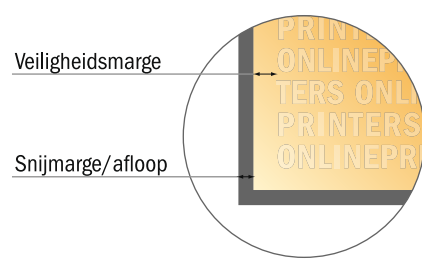

# Ringmappen

DIN-A4 • 25 mm vulhoogte - 4-voudige beugel

- Gegevensformaat (incl. 16,00 mm afloop): 61,20 x 34,70 cm
- Eindformaat (open): 58,00 x 31,50 cm
- Eindformaat (gesloten): 29,00 x 31,50 x 3,40 cm
- **Veiligheidsmarge**  
4 mm: afstand van de tekst/informatie tot aan de rand van het eindformaat: dit voorkomt dat bij het schoonsnijden teveel wordt uitgesneden.

## Let op:

- Houd de snijmarge/afloop en de veiligheidsmarge zoals aangegeven aan.
- Geef achtergrondkleuren, afbeeldingen of grafisch materiaal tot aan de rand van het gegevensformaat vorm.
- Tijdens de productie kunnen door het snijden, stansen en vouwen toleranties optreden.
- Deze werktekening is niet op ware grootte.
- Informatie over het gegevensformaat/aanleverformaat vindt u onder het menupunt "Drukgegevens" op [www.onlineprinters.nl](http://www.onlineprinters.nl) Pagina 1 van 2

# Ringmappen

DIN-A4 • 25 mm vulhoogte - 4-voudige beugel

- **Gegevensformaat** (incl. 16,00 mm afloop): 61,20 x 34,70 cm
- **Eindformaat (open):** 58,00 x 31,50 cm
- **Eindformaat (gesloten):** 29,00 x 31,50 x 3,40 cm
- **Veiligheidsmarge**  
4 mm: afstand van de tekst/informatie tot aan de rand van het eindformaat: dit voorkomt dat bij het schoonsnijden teveel wordt uitgesneden.