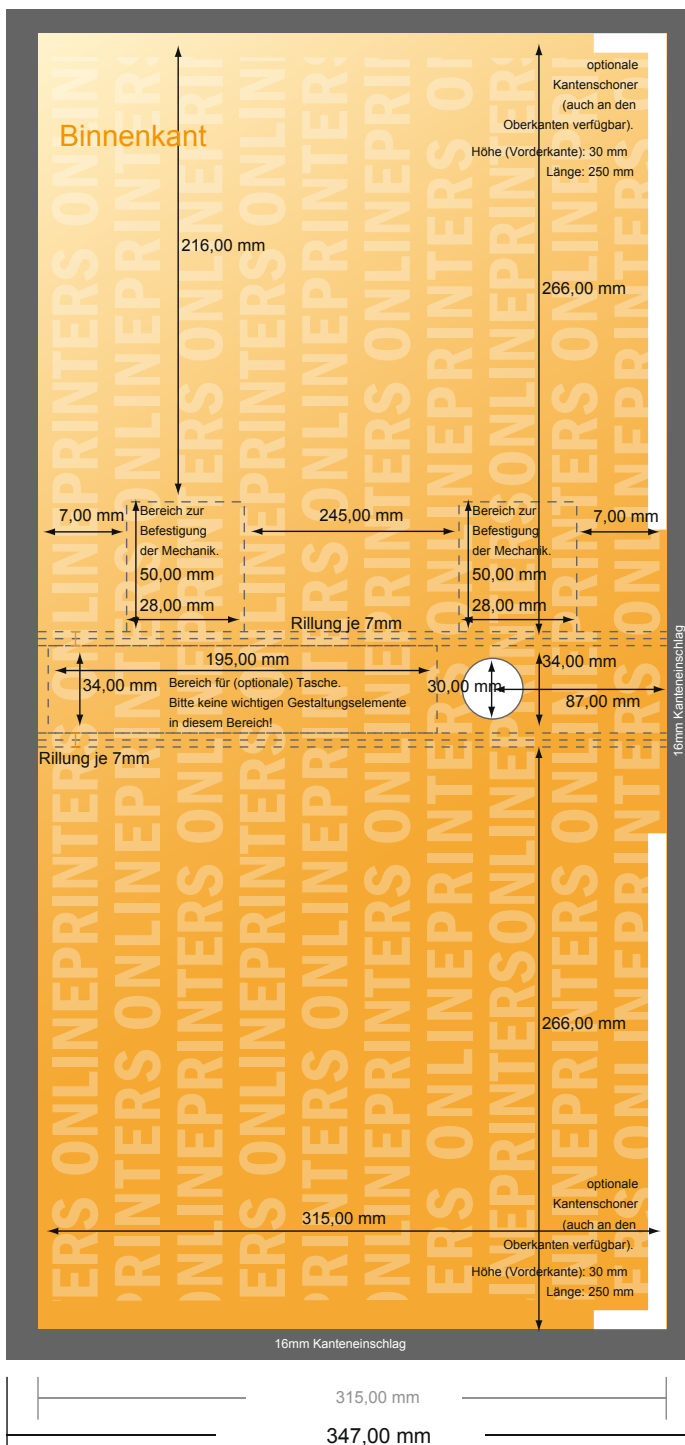

# Ringmappen

DIN-A4 • 25 mm vulhoogte - 4-voudige beugel

- Gegevensformaat (incl. 16,00 mm afloop): 61,20 x 34,70 cm
- Eindformaat (open): 58,00 x 31,50 cm
- Eindformaat (gesloten): 29,00 x 31,50 x 3,40 cm
- **Veiligheidsmarge**  
4 mm: afstand van de tekst/informatie tot aan de rand van het eindformaat: dit voorkomt dat bij het schoonsnijden teveel wordt uitgesneden.

## Let op:

- Houd de snijmarge/afloop en de veiligheidsmarge zoals aangegeven aan.
- Geef achtergrondkleuren, afbeeldingen of grafisch materiaal tot aan de rand van het gegevensformaat vorm.
- Tijdens de productie kunnen door het snijden, stansen en vouwen toleranties optreden.
- Deze werktekening is niet op ware grootte.
- Informatie over het gegevensformaat/aanleverformaat vindt u onder het menupunt "Drukgegevens" op [www.onlineprinters.nl](http://www.onlineprinters.nl) Pagina 1 van 2

# Ringmappen

DIN-A4 • 25 mm vulhoogte - 4-voudige beugel

- **Gegevensformaat** (incl. 16,00 mm afloop): 61,20 x 34,70 cm
- **Eindformaat (open):** 58,00 x 31,50 cm
- **Eindformaat (gesloten):** 29,00 x 31,50 x 3,40 cm
- **Veiligheidsmarge**  
4 mm: afstand van de tekst/informatie tot aan de rand van het eindformaat: dit voorkomt dat bij het schoonsnijden teveel wordt uitgesneden.

- Let op:**
- Houd de snijmarge/afloop en de veiligheidsmarge zoals aangegeven aan.
  - Geef achtergrondkleuren, afbeeldingen of grafisch materiaal tot aan de rand van het gegevensformaat vorm.
  - Tijdens de productie kunnen door het snijden, stansen en vouwen toleranties optreden.
  - Deze werktekening is niet op ware grootte.
  - Informatie over het gegevensformaat/aanleverformaat vindt u onder het menupunt "Drukgegevens" op [www.onlineprinters.nl](http://www.onlineprinters.nl)