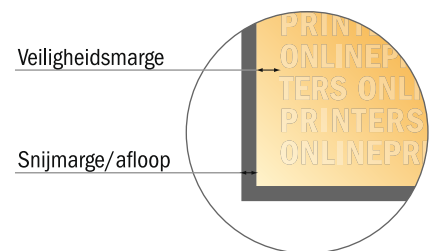

# Ringmappen

DIN-A4 • 25 mm vulhoogte - 4-voudige beugel

- Gegevensformaat (incl. 16,00 mm afloop): 61,20 x 34,70 cm
- Eindformaat (open): 58,00 x 31,50 cm
- Eindformaat (gesloten): 29,00 x 31,50 x 3,40 cm
- **Veiligheidsmarge**  
4 mm: afstand van de tekst/informatie tot aan de rand van het eindformaat: dit voorkomt dat bij het schoonsnijden teveel wordt uitgesneden.

## Let op:

- Houd de snijmarge/afloop en de veiligheidsmarge zoals aangegeven aan.
- Geef achtergrondkleuren, afbeeldingen of grafisch materiaal tot aan de rand van het gegevensformaat vorm.
- Tijdens de productie kunnen door het snijden, stansen en vouwen toleranties optreden.
- Deze werktekening is niet op ware grootte.
- Informatie over het gegevensformaat/aanleverformaat vindt u onder het menupunt "Drukgegevens" op [www.onlineprinters.nl](http://www.onlineprinters.nl) Pagina 1 van 2

# Ringmappen

DIN-A4 • 25 mm vulhoogte - 4-voudige beugel

- **Gegevensformaat** (incl. 16,00 mm afloop): 61,20 x 34,70 cm
- **Eindformaat (open):** 58,00 x 31,50 cm
- **Eindformaat (gesloten):** 29,00 x 31,50 x 3,40 cm
- **Veiligheidsmarge**  
4 mm: afstand van de tekst/informatie tot aan de rand van het eindformaat: dit voorkomt dat bij het schoonsnijden teveel wordt uitgesneden.