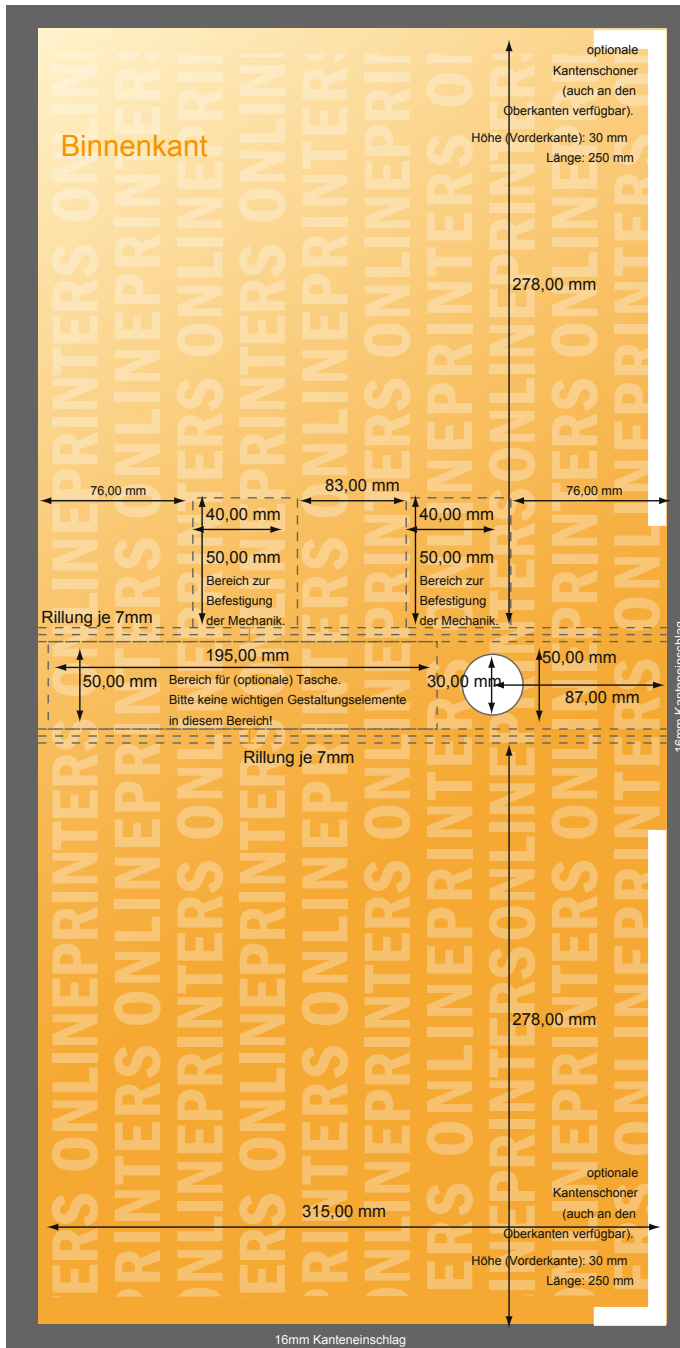

Ringmappen

DIN-A4 • 40 mm vulhoogte - 2-voudige beugel

- Gegevensformaat (incl. 16,00 mm afloop): 65,20 x 34,70 cm
- Eindformaat (open): 62,00 x 31,50 cm
- Eindformaat (gesloten): 29,00 x 31,50 x 5,00 cm
- **Veiligheidsmarge**
4 mm: afstand van de tekst/informatie tot aan de rand van het eindformaat: dit voorkomt dat bij het schoonsnijden teveel wordt uitgesneden.

Let op:

- Houd de snijmarge/afloop en de veiligheidsmarge zoals aangegeven aan.
- Geef achtergrondkleuren, afbeeldingen of grafisch materiaal tot aan de rand van het gegevensformaat vorm.
- Tijdens de productie kunnen door het snijden, stansen en vouwen toleranties optreden.
- Deze werktekening is niet op ware grootte.
- Informatie over het gegevensformaat/aanleverformaat vindt u onder het menupunt "Drukgegevens" op www.onlineprinters.nl