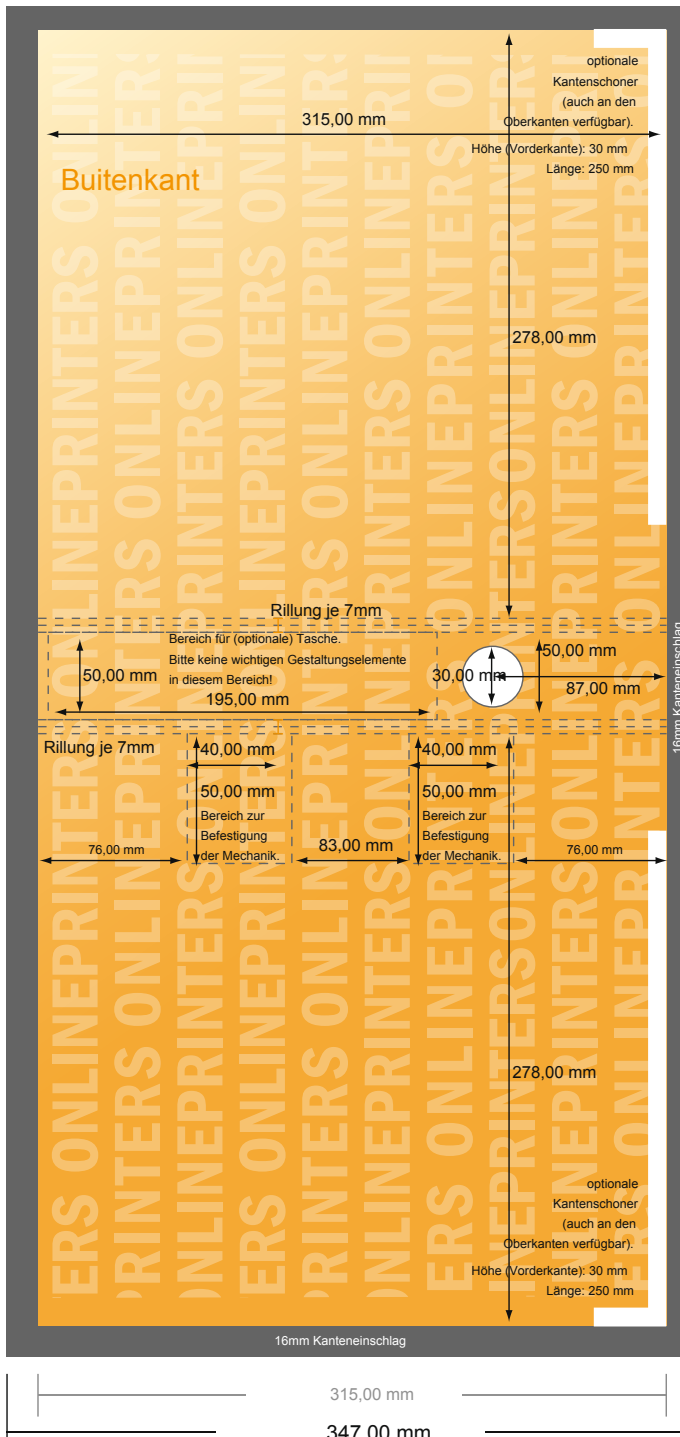

Ringmappen

DIN-A4 • 40 mm vulhoogte - 2-voudige beugel

- Gegevensformaat (incl. 16,00 mm afloop): 65,20 x 34,70 cm
- Eindformaat (open): 62,00 x 31,50 cm
- Eindformaat (gesloten): 29,00 x 31,50 x 5,00 cm
- **Veiligheidsmarge**
4 mm: afstand van de tekst/informatie tot aan de rand van het eindformaat: dit voorkomt dat bij het schoonsnijden teveel wordt uitgesneden.

Let op:

- Houd de snijmarge/afloop en de veiligheidsmarge zoals aangegeven aan.
- Geef achtergrondkleuren, afbeeldingen of grafisch materiaal tot aan de rand van het gegevensformaat vorm.
- Tijdens de productie kunnen door het snijden, stansen en vouwen toleranties optreden.
- Deze werktekening is niet op ware grootte.
- Informatie over het gegevensformaat/aanleverformaat vindt u onder het menupunt "Drukgegevens" op www.onlineprinters.nl