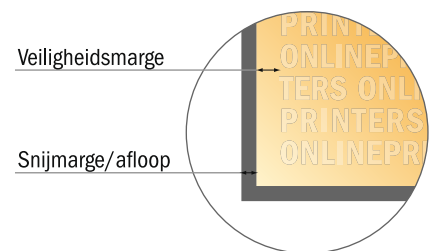

Ringmappen

DIN-A4 • 40 mm vulhoogte - 2-voudige beugel

- Gegevensformaat (incl. 16,00 mm afloop): 65,20 x 34,70 cm
- Eindformaat (open): 62,00 x 31,50 cm
- Eindformaat (gesloten): 29,00 x 31,50 x 5,00 cm
- **Veiligheidsmarge**
4 mm: afstand van de tekst/informatie tot aan de rand van het eindformaat: dit voorkomt dat bij het schoonsnijden teveel wordt uitgesneden.

Let op:

- Houd de snijmarge/afloop en de veiligheidsmarge zoals aangegeven aan.
- Geef achtergrondkleuren, afbeeldingen of grafisch materiaal tot aan de rand van het gegevensformaat vorm.
- Tijdens de productie kunnen door het snijden, stansen en vouwen toleranties optreden.
- Deze werktekening is niet op ware grootte.
- Informatie over het gegevensformaat/aanleverformaat vindt u onder het menupunt "Drukgegevens" op www.onlineprinters.nl