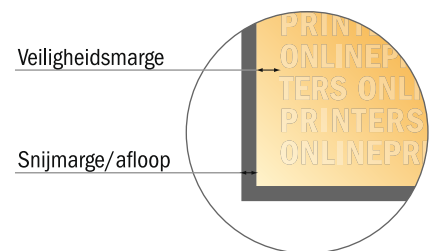

Ringmappen

DIN-A4 • 40 mm vulhoogte - 2-voudige beugel

- **Gegevensformaat** (incl. 16,00 mm afloop): 65,20 x 34,70 cm
- **Eindformaat (open):** 62,00 x 31,50 cm
- **Eindformaat (gesloten):** 29,00 x 31,50 x 5,00 cm
- **Veiligheidsmarge**
4 mm: afstand van de tekst/informatie tot aan de rand van het eindformaat: dit voorkomt dat bij het schoonsnijden teveel wordt uitgesneden.

Let op:

- Houd de snijmarge/afloop en de veiligheidsmarge zoals aangegeven aan.
- Geef achtergrondkleuren, afbeeldingen of grafisch materiaal tot aan de rand van het gegevensformaat vorm.
- Tijdens de productie kunnen door het snijden, stansen en vouwen toleranties optreden.
- Deze werktekening is niet op ware grootte.
- Informatie over het gegevensformaat/aanleverformaat vindt u onder het menupunt "Drukgegevens" op www.onlineprinters.nl