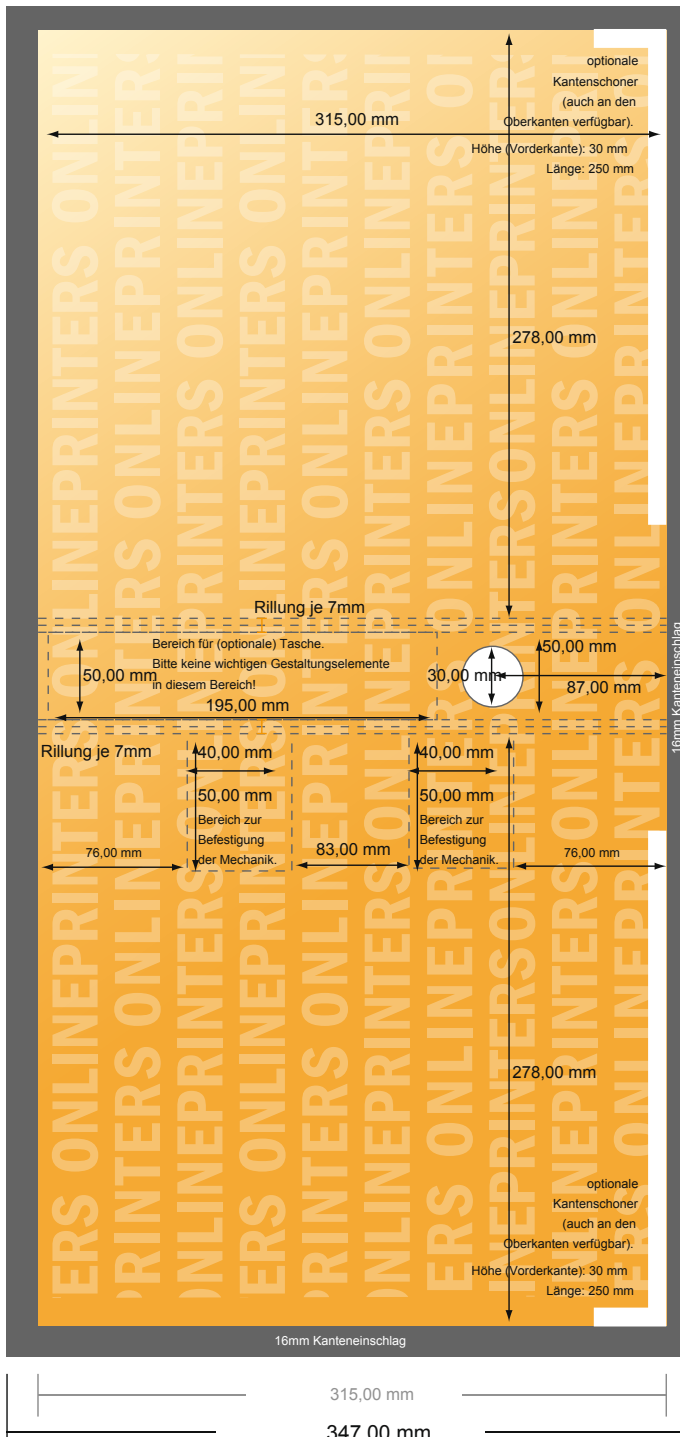

Ringmappen

DIN-A4 • 40 mm vulhoogte - 2-voudige beugel

- **Gegevensformaat** (incl. 16,00 mm afloop): 65,20 x 34,70 cm
- **Eindformaat (open):** 62,00 x 31,50 cm
- **Eindformaat (gesloten):** 29,00 x 31,50 x 5,00 cm
- **Veiligheidsmarge**
4 mm: afstand van de tekst/informatie tot aan de rand van het eindformaat: dit voorkomt dat bij het schoonsnijden teveel wordt uitgesneden.

Let op:

- Houd de snijmarge/afloop en de veiligheidsmarge zoals aangegeven aan.
- Geef achtergrondkleuren, afbeeldingen of grafisch materiaal tot aan de rand van het gegevensformaat vorm.
- Tijdens de productie kunnen door het snijden, stansen en vouwen toleranties optreden.
- Deze werktekening is niet op ware grootte.
- Informatie over het gegevensformaat/aanleverformaat vindt u onder het menupunt "Drukgegevens" op www.onlineprinters.nl