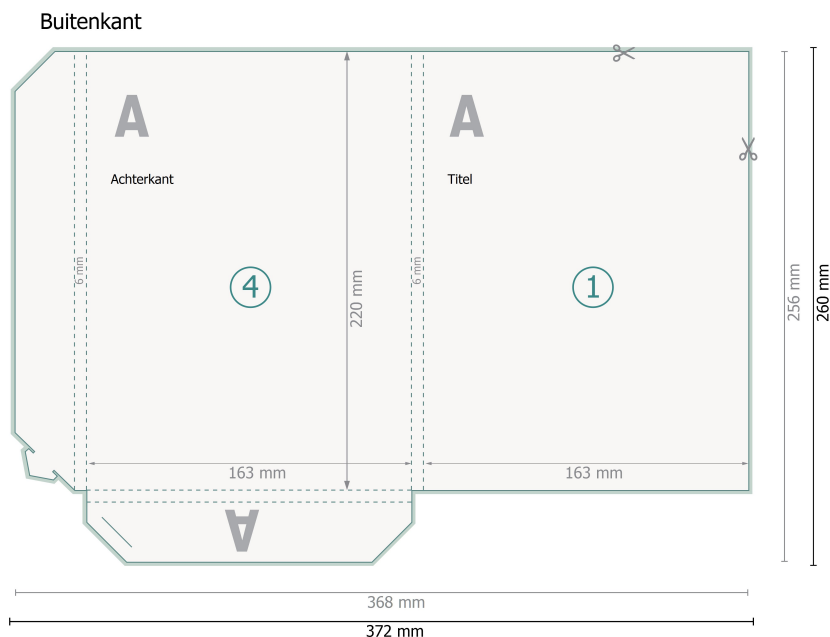

Presentatiemappen met flappen, A5, binnen- en buitenkant bedrukt

#31 twee insteekflappen met vulhoogte

Gegevensformaat (incl. 2 mm afloop):
37,2 x 26 cm

Eindformaat:
36,8 x 25,6 cm

Eindformaat (gesloten):
16,3 x 22 cm

snijmarge:
2 mm

Veiligheidsmarge:
4 mm

afstand van de tekst/informatie tot aan de rand van het eindformaat: dit voorkomt dat bij het schoonsnijden teveel wordt uitgesneden.

Verklaring van de symbolen

-  Snijmarge
-  Leesrichting
-  Eindformaat
-  Gegevensformaat
-  Hier snijden/stansen wij uw product
-  Rillijn/Vouwlijn

Let op:

Houd de snijmarge/afloop en de veiligheidsmarge zoals aangegeven aan.

Geef achtergrondkleuren, afbeeldingen of grafisch materiaal tot aan de rand van het gegevensformaat vorm.

Tijdens de productie kunnen door het snijden, stansen en vouwen toleranties optreden.