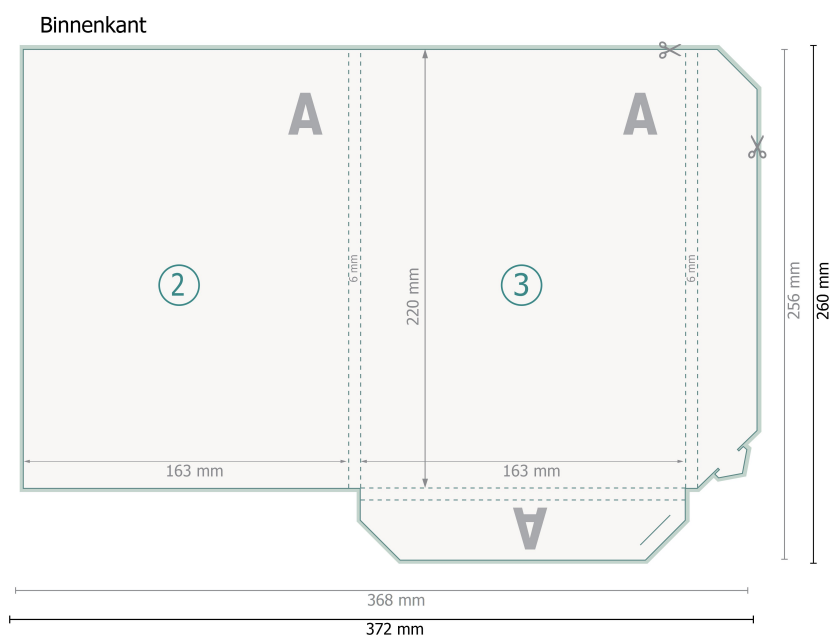

Presentatiemappen met flappen, A5, binnen- en buitenkant bedrukt

#31 twee insteekflappen met vulhoogte

Gegevensformaat (incl. 2 mm afloop):
37,2 x 26 cm

Eindformaat:
36,8 x 25,6 cm

Eindformaat (gesloten):
16,3 x 22 cm

snijmarge:
2 mm

Veiligheidsmarge:
4 mm

afstand van de tekst/informatie tot aan de rand van het eindformaat: dit voorkomt dat bij het schoonsnijden teveel wordt uitgesneden.

Verklaring van de symbolen

-  Snijmarge
-  Leesrichting
-  Eindformaat
-  Gegevensformaat
-  Hier snijden/stansen wij uw product
-  Rillijn/Vouwlijn

Let op:

Houd de snijmarge/afloop en de veiligheidsmarge zoals aangegeven aan.

Geef achtergrondkleuren, afbeeldingen of grafisch materiaal tot aan de rand van het gegevensformaat vorm.

Tijdens de productie kunnen door het snijden, stansen en vouwen toleranties optreden.