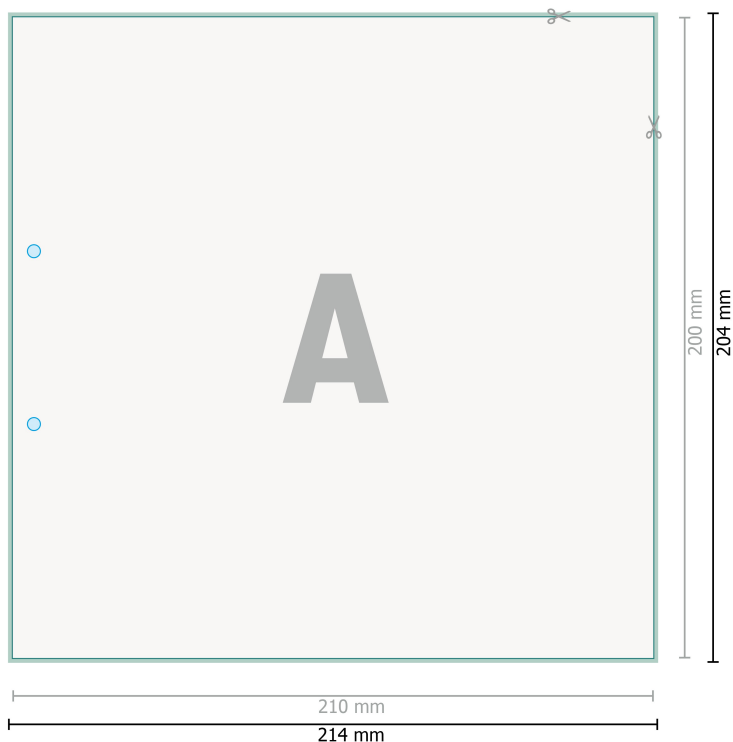

Briefpapier, 1/6-DIN, enkelzijdig bedrukt

geen vouw

● Boorgat optioneel

Gegevensformaat (incl. 2 mm afloop):
21,4 x 20,4 cm

snijmarge:
2 mm

Eindformaat:
21 x 20 cm

Veiligheidsmarge:
4 mm
afstand van de tekst/informatie tot aan de rand van het eindformaat: dit voorkomt dat bij het schoonsnijden teveel wordt uitgesneden.

Verklaring van de symbolen

-  Snijmarge
-  Leesrichting
-  Eindformaat
-  Gegevensformaat
-  Hier snijden/stansen wij uw product

Let op:

Houd de snijmarge/afloop en de veiligheidsmarge zoals aangegeven aan.