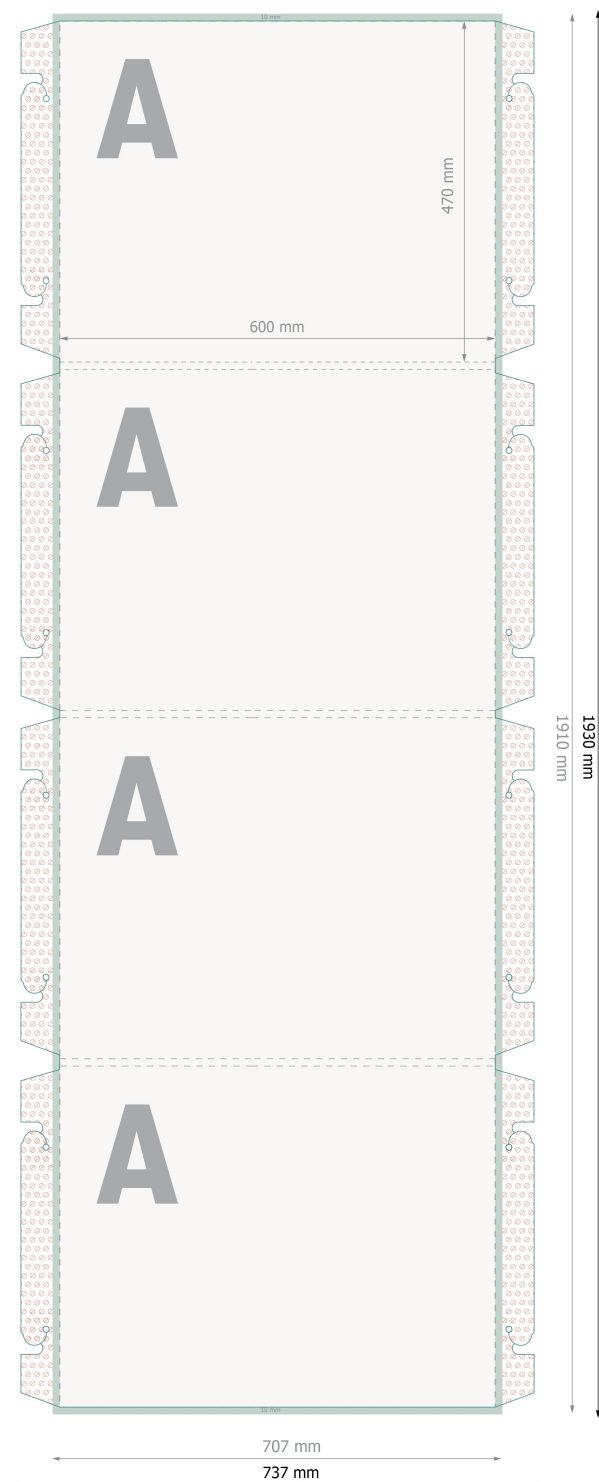

Ellipsdisplay, groot, 60 x 191 cm

Verwijder de stanscontour uit de downloadsjabloon voordat u uw drukgegevens aanmaakt. Geef de positie van de stansvorm aan de hand van een tweede bestand aan (bestand ter aanzicht).

Gegevensformaat:

73,7 x 193 cm

Eindformaat:

70,7 x 191 cm

Bedrukbaar gedeelte:

60 x 191 cm

Omklaprand:

1 cm

Veiligheidsmarge:

10 mm

afstand van de tekst/informatie tot aan de rand van het eindformaat: dit voorkomt dat bij het schoonsnijden teveel wordt uitgesneden.

Verklaring van de symbolen

-  Eindformaat
-  Gegevensformaat
-  Bedrukbaar gedeelte
-  Omklaprand

Let op:

Houd de snijmarge/afloop en de veiligheidsmarge zoals aangegeven aan.

Geef achtergrondkleuren, afbeeldingen of grafisch materiaal tot aan de rand van het gegevensformaat vorm.

Tijdens de productie kunnen door het snijden, stansen en vouwen toleranties optreden.