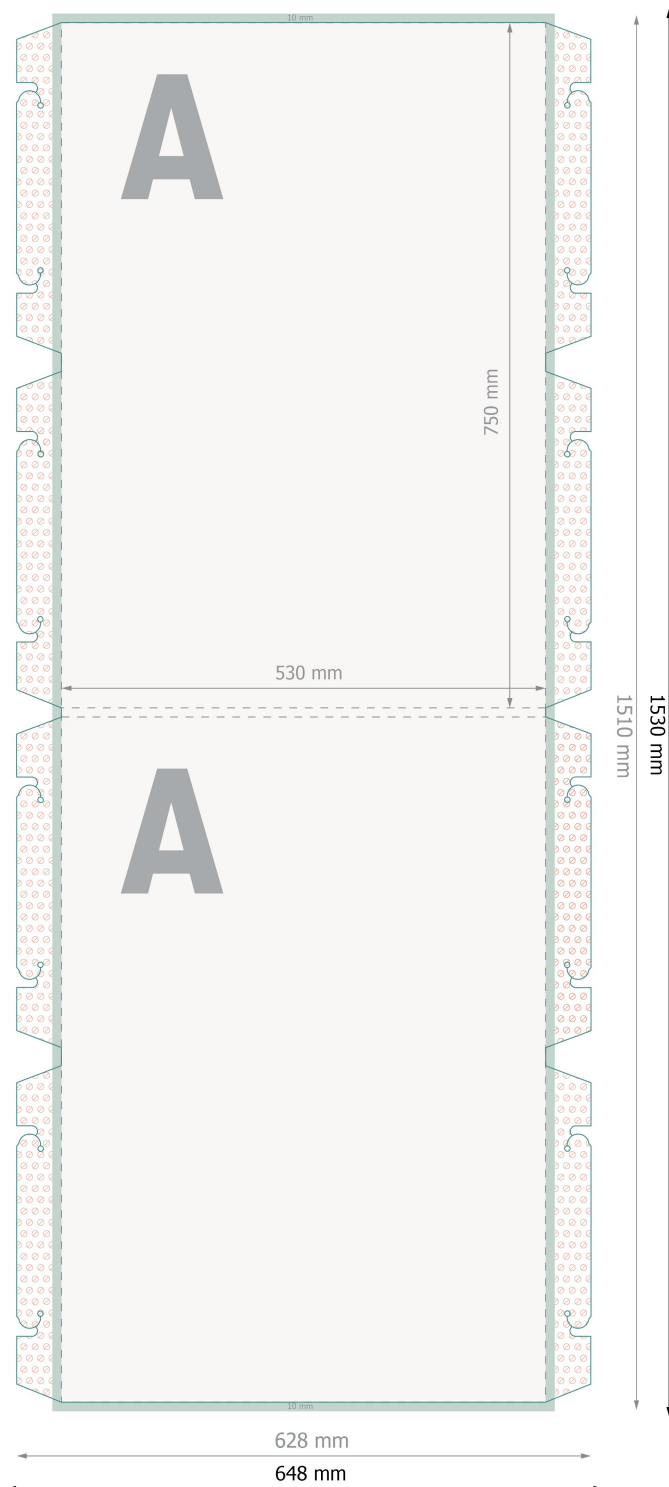

# Ellipsdisplay, klein, 53 x 151 cm

**Gegevensformaat:**

64,8 x 153 cm

**Eindformaat:**

62,8 x 151 cm

**Bedrukbaar gedeelte:**

53 x 151 cm

**Omklaprand:**

1 cm

**Veiligheidsmarge:**

10 mm

afstand van de tekst/informatie tot aan de rand van het eindformaat: dit voorkomt dat bij het schoonsnijden teveel wordt uitgesneden.

**Verklaring van de symbolen**

-  Eindformaat
-  Gegevensformaat
-  Bedrukbaar gedeelte
-  Omklaprand

**Let op:**

Houd de snijmarge/afloop en de veiligheidsmarge zoals aangegeven aan.

Geef achtergrondkleuren, afbeeldingen of grafisch materiaal tot aan de rand van het gegevensformaat vorm.

Tijdens de productie kunnen door het snijden, stansen en vouwen toleranties optreden.