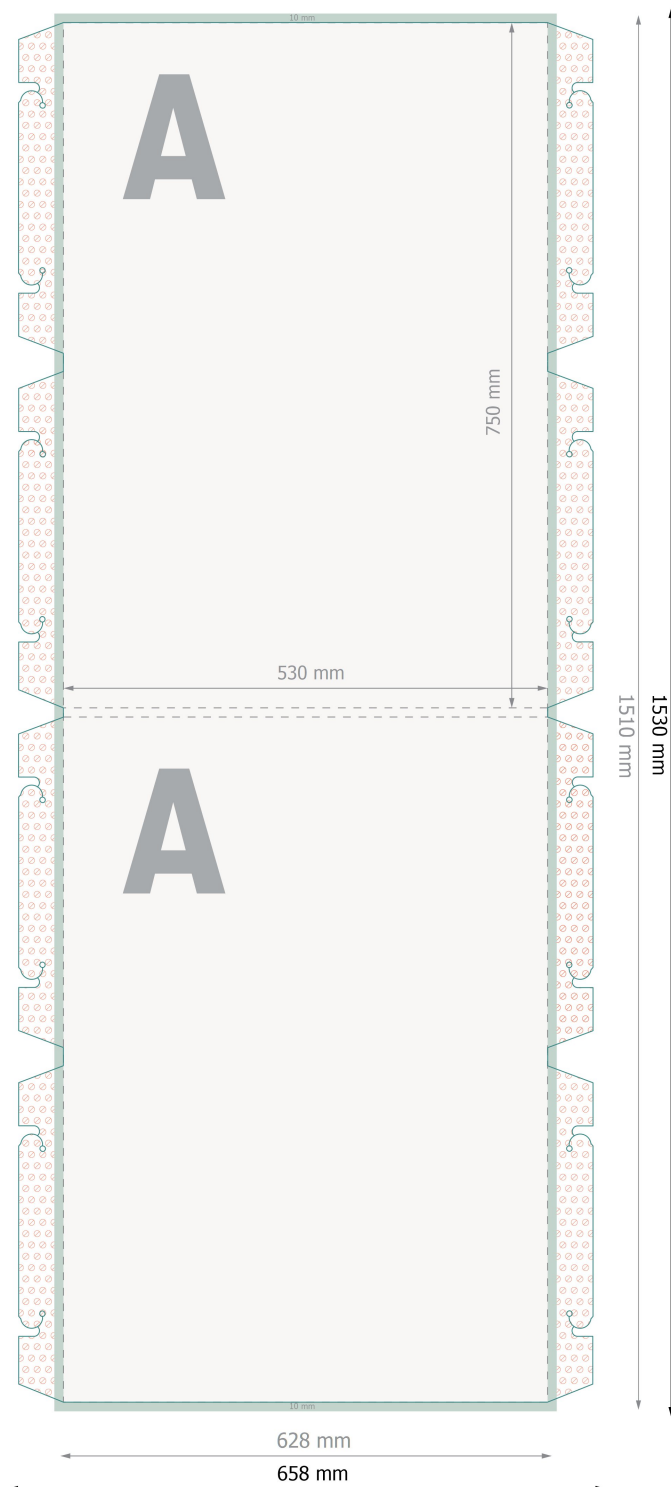

# Ellipsdisplay, klein, 53 x 151 cm

**Gegevensformaat:**

65,8 x 153 cm

**Eindformaat:**

62,8 x 151 cm

**Bedrukbaar gedeelte:**

53 x 151 cm

**Omklaprand:**

1 cm

**Veiligheidsmarge:**

10 mm

afstand van de tekst/informatie tot aan de rand van het eindformaat: dit voorkomt dat bij het schoonsnijden teveel wordt uitgesneden.

**Verklaring van de symbolen**

-  Eindformaat
-  Gegevensformaat
-  Bedrukbaar gedeelte
-  Omklaprand

**Let op:**

Houd de snijmarge/afloop en de veiligheidsmarge zoals aangegeven aan.

Geef achtergrondkleuren, afbeeldingen of grafisch materiaal tot aan de rand van het gegevensformaat vorm.

Tijdens de productie kunnen door het snijden, stansen en vouwen toleranties optreden.