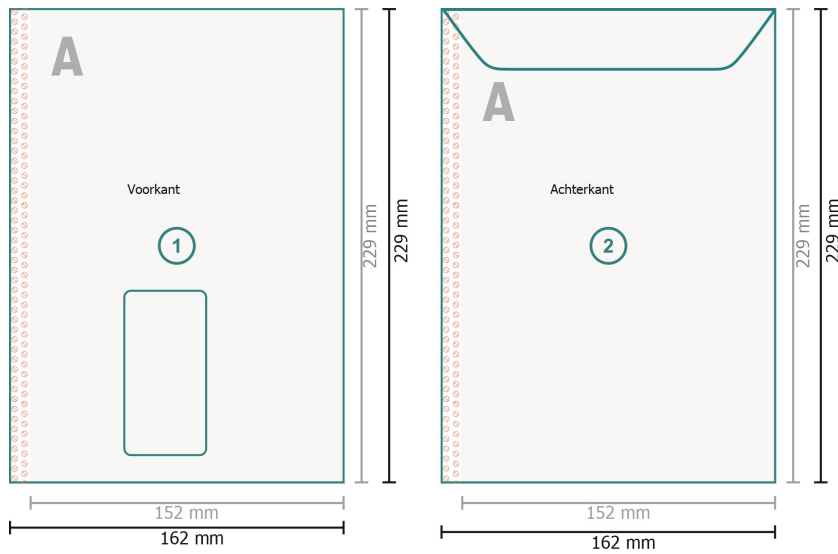

Versandtaschen Sonderfarben C5, mit Haftklebestreifen met venster links, 90 g/m² offsetpapier

Eindformaat:

16,2 x 22,9 cm

Bedrukbaar gedeelte:

15,2 x 22,9 cm

Veiligheidsmarge:

4 mm

afstand van de tekst/informatie tot aan de rand van het eindformaat: dit voorkomt dat bij het schoonsnijden teveel wordt uitgesneden.

Verklaring van de symbolen

-  Snijmarge
-  Leesrichting
-  Eindformaat
-  Gegevensformaat
-  Hier snijden/stansen wij uw product
-  Niet bedrukbaar
-  Rillijn/Vouwlijn

Let op:

Houd de snijmarge/afloop en de veiligheidsmarge zoals aangegeven aan.

Geef achtergrondkleuren, afbeeldingen of grafisch materiaal tot aan de rand van het gegevensformaat vorm.

Tijdens de productie kunnen door het snijden, stansen en vouwen toleranties optreden.

Informatie over het gegevensformaat/aanleverformaat vindt u onder het menupunt *Drukgegevens* op www.onlineprinters.be