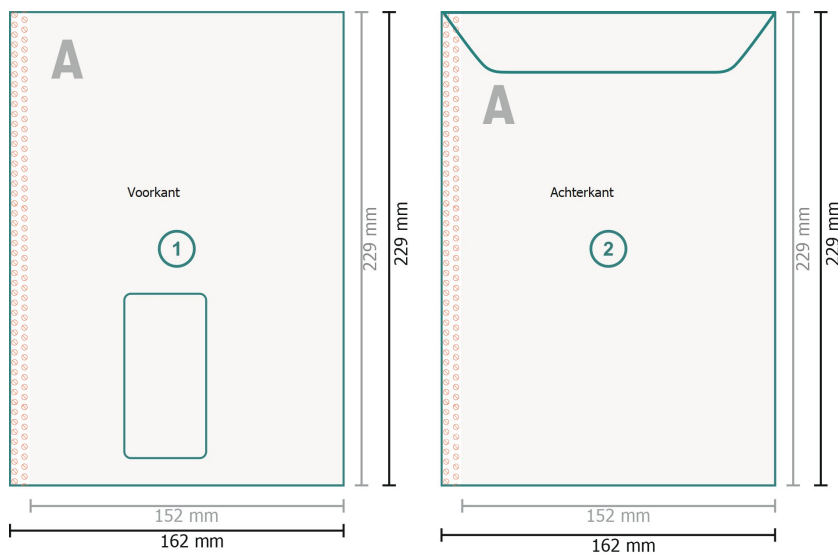

# Versandtasche C5, 4/4-farbig met venster links, 90 g/m<sup>2</sup> offsetpapier

**Eindformaat:**  
16,2 x 22,9 cm

**Bedrukbaar gedeelte:**  
15,2 x 22,9 cm

**Veiligheidsmarge:**  
4 mm  
afstand van de tekst/informatie tot aan de rand van het eindformaat: dit voorkomt dat bij het schoonsnijden teveel wordt uitgesneden.

## Verklaring van de symbolen

-  Snijmarge
-  Leesrichting
-  Eindformaat
-  Gegevensformaat
-  Hier snijden/stansen wij uw product
-  Niet bedrukbaar
-  Rillijn/Vouwlijn

## Let op:

Houd de snijmarge/afloop en de veiligheidsmarge zoals aangegeven aan.

Geef achtergrondkleuren, afbeeldingen of grafisch materiaal tot aan de rand van het gegevensformaat vorm.

Tijdens de productie kunnen door het snijden, stansen en vouwen toleranties optreden.