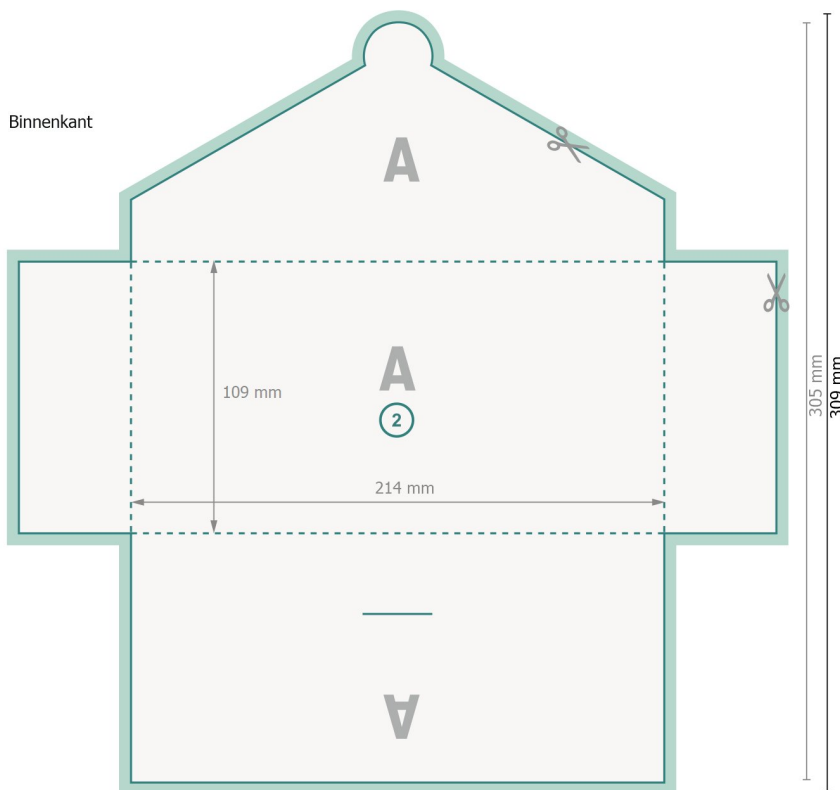

Cadeaubonhoesje met sluitlip voor DL, dubbelzijdig bedrukt

#51 Vouwflappen aan alle kanten

Gegevensformaat (incl. 2 mm afloop):
30,8 x 30,9 cm

Eindformaat:
30,4 x 30,5 cm

Eindformaat (gesloten):
21,4 x 10,9 cm

snijmarge:
2 mm

Veiligheidsmarge:
4 mm

afstand van de tekst/informatie tot aan de rand van het eindformaat: dit voorkomt dat bij het schoonsnijden teveel wordt uitgesneden.

Verklaring van de symbolen

-  Snijmarge
-  Leesrichting
-  Eindformaat
-  Gegevensformaat
-  Hier snijden/stansen wij uw product
-  Rillijn/Vouwlijn

Let op:

Houd de snijmarge/afloop en de veiligheidsmarge zoals aangegeven aan.

Geef achtergrondkleuren, afbeeldingen of grafisch materiaal tot aan de rand van het gegevensformaat vorm.

Tijdens de productie kunnen door het snijden, stansen en vouwen toleranties optreden.