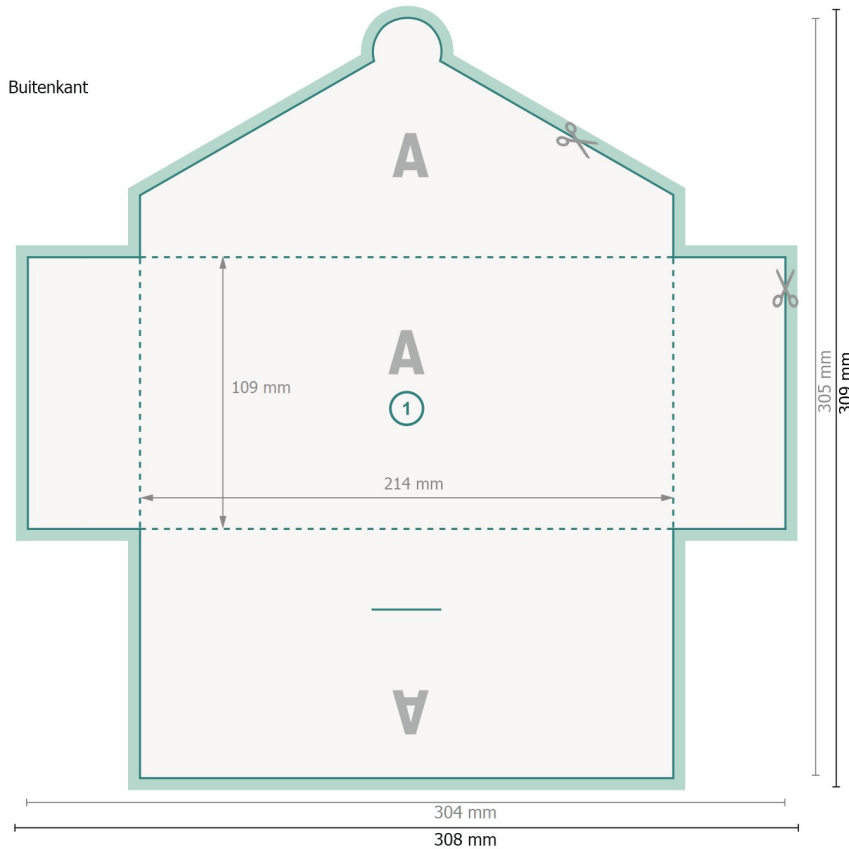

Cadeaubonhoesje met sluitlip voor DL, dubbelzijdig bedrukt

#51 Vouwflappen aan alle kanten

Gegevensformaat (incl. 2 mm afloop):
30,8 x 30,9 cm

Eindformaat:
30,4 x 30,5 cm

Eindformaat (gesloten):
21,4 x 10,9 cm

snijmarge:
2 mm

Veiligheidsmarge:
4 mm

afstand van de tekst/informatie tot aan de rand van het eindformaat: dit voorkomt dat bij het schoonsnijden teveel wordt uitgesneden.

Verklaring van de symbolen

-  Snijmarge
-  Leesrichting
-  Eindformaat
-  Gegevensformaat
-  Hier snijden/stansen wij uw product
-  Rillijn/Vouwlijn

Let op:

Houd de snijmarge/afloop en de veiligheidsmarge zoals aangegeven aan.

Geef achtergrondkleuren, afbeeldingen of grafisch materiaal tot aan de rand van het gegevensformaat vorm.

Tijdens de productie kunnen door het snijden, stansen en vouwen toleranties optreden.