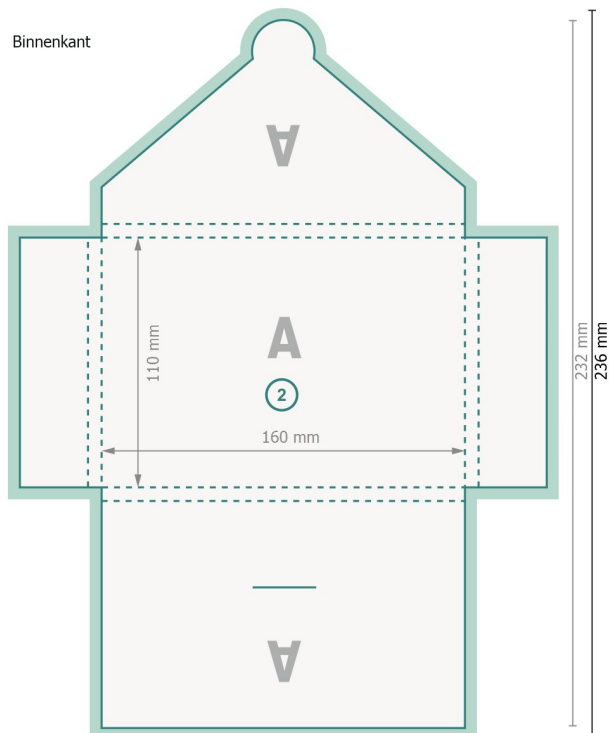

Cadeaubonhoesje met sluitlip voor A6, dubbelzijdig bedrukt

#40 Vouwflappen aan alle kanten

Buitenkant

Gegevensformaat (incl. 2 mm afloop):

31,6 x 23,6 cm

Eindformaat:

31,2 x 23,2 cm

Eindformaat (gesloten):

11 x 16 cm

snijmarge:

2 mm

Veiligheidsmarge:

4 mm

afstand van de tekst/informatie tot aan de rand van het eindformaat: dit voorkomt dat bij het schoonsnijden teveel wordt uitgesneden.

Binnenkant

Verklaring van de symbolen

-  Snijmarge
-  Leesrichting
-  Eindformaat
-  Gegevensformaat
-  Hier snijden/stansen wij uw product
-  Rillijn/Vouwlijn

Let op:

Houd de snijmarge/afloop en de veiligheidsmarge zoals aangegeven aan.

Geef achtergrondkleuren, afbeeldingen of grafisch materiaal tot aan de rand van het gegevensformaat vorm.