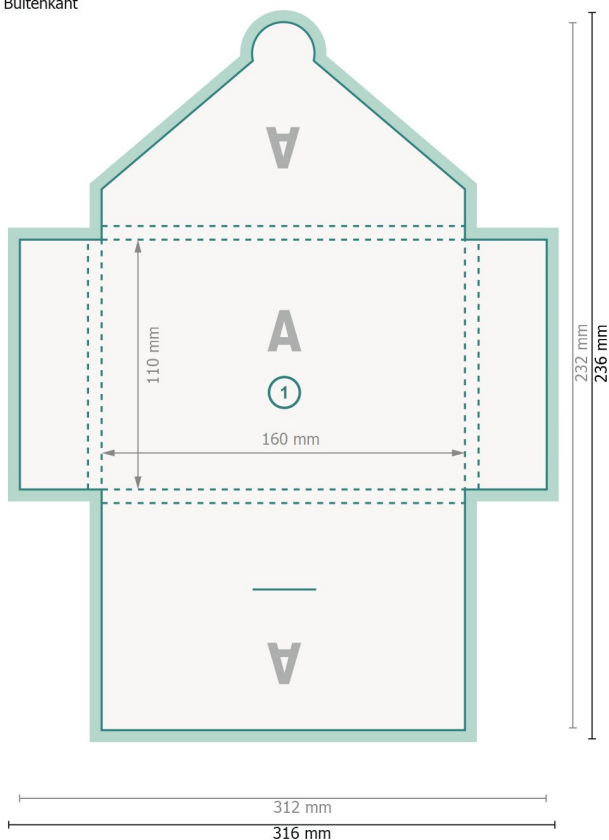

Cadeaubonhoesje met sluitlip voor A6, dubbelzijdig bedrukt

#40 Vouwflappen aan alle kanten

Buitenkant

Gegevensformaat (incl. 2 mm afloop):

31,6 x 23,6 cm

Eindformaat:

31,2 x 23,2 cm

Eindformaat (gesloten):

11 x 16 cm

snijmarge:

2 mm

Veiligheidsmarge:

4 mm

afstand van de tekst/informatie tot aan de rand van het eindformaat: dit voorkomt dat bij het schoonsnijden teveel wordt uitgesneden.

Binnenkant

Verklaring van de symbolen

-  Snijmarge
-  Leesrichting
-  Eindformaat
-  Gegevensformaat
-  Hier snijden/stansen wij uw product
-  Rillijn/Vouwlijn

Let op:

Houd de snijmarge/afloop en de veiligheidsmarge zoals aangegeven aan.

Geef achtergrondkleuren, afbeeldingen of grafisch materiaal tot aan de rand van het gegevensformaat vorm.