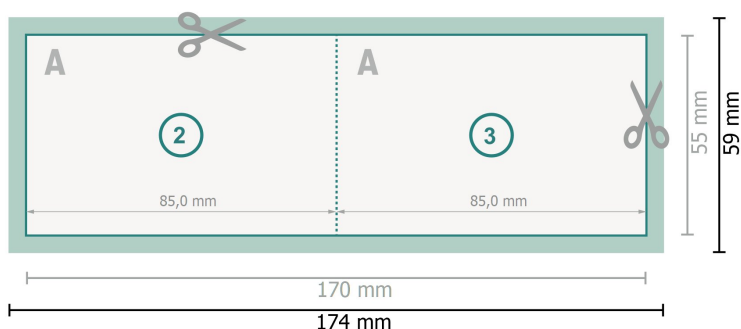

Vouwkaarten, liggend formaat, 8,5 x 5,5 cm

1 vouw

Gegevensformaat (incl. 2 mm afloop):

17,4 x 5,9 cm

snijmarge:

2 mm

Eindformaat:

17 x 5,5 cm

Eindformaat (gesloten):

8,5 x 5,5 cm

Veiligheidsmarge:

4 mm

afstand van de tekst/informatie tot aan de rand van het eindformaat: dit voorkomt dat bij het schoonsnijden teveel wordt uitgesneden.

Verklaring van de symbolen

 Snijmarge

 Leesrichting

 Eindformaat

 Gegevensformaat

 Rillijn/Vouwlijn

Let op:

Houd de snijmarge/afloop en de veiligheidsmarge zoals aangegeven aan.

Geef achtergrondkleuren, afbeeldingen of grafisch materiaal tot aan de rand van het gegevensformaat vorm.