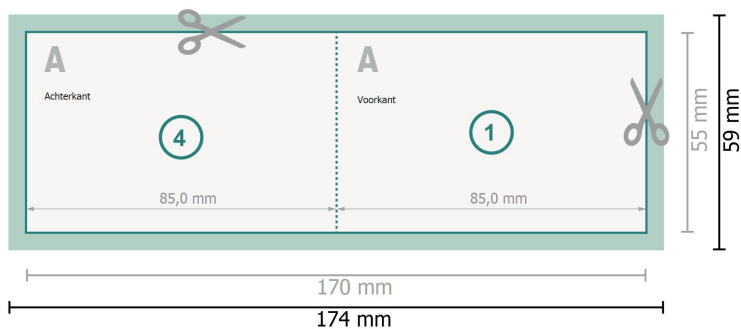

Vouwkaarten, liggend formaat, 8,5 x 5,5 cm

1 vouw

Gegevensformaat (incl. 2 mm afloop):

17,4 x 5,9 cm

snijmarge:

2 mm

Eindformaat:

17 x 5,5 cm

Eindformaat (gesloten):

8,5 x 5,5 cm

Veiligheidsmarge:

4 mm

afstand van de tekst/informatie tot aan de rand van het eindformaat: dit voorkomt dat bij het schoonsnijden teveel wordt uitgesneden.

Verklaring van de symbolen

 Snijmarge

 Leesrichting

 Eindformaat

 Gegevensformaat

 Rillijn/Vouwlijn

Let op:

Houd de snijmarge/afloop en de veiligheidsmarge zoals aangegeven aan.

Geef achtergrondkleuren, afbeeldingen of grafisch materiaal tot aan de rand van het gegevensformaat vorm.