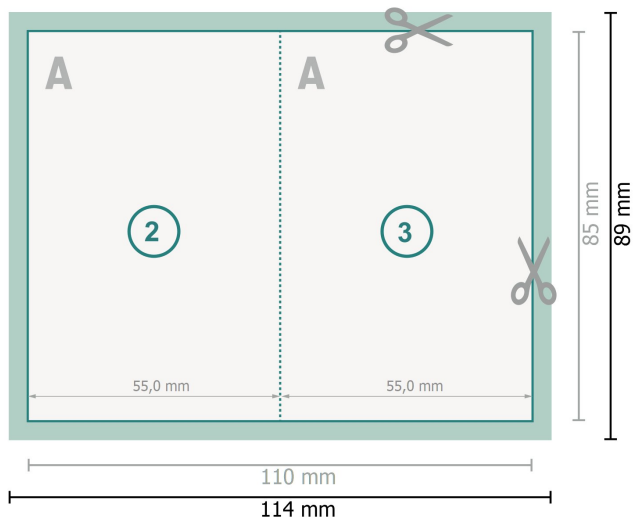

Vouwkaarten, staand formaat, 8,5 x 5,5 cm

1 vouw

Gegevensformaat (incl. 2 mm afloop):

11,4 x 8,9 cm

snijmarge:

2 mm

Eindformaat:

11 x 8,5 cm

Eindformaat (gesloten):

5,5 x 8,5 cm

Veiligheidsmarge:

4 mm

afstand van de tekst/informatie tot aan de rand van het eindformaat: dit voorkomt dat bij het schoonsnijden teveel wordt uitgesneden.

Verklaring van de symbolen

 Snijmarge

 Leesrichting

 Eindformaat

 Gegevensformaat

 Rillijn/Vouwlijn

Let op:

Houd de snijmarge/afloop en de veiligheidsmarge zoals aangegeven aan.

Geef achtergrondkleuren, afbeeldingen of grafisch materiaal tot aan de rand van het gegevensformaat vorm.