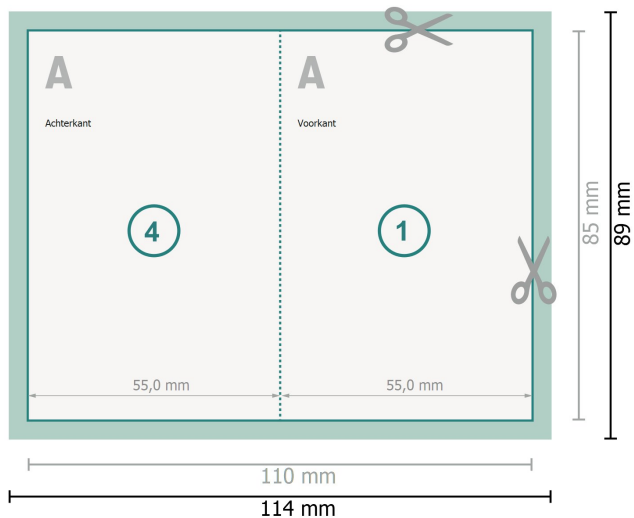

Vouwkaarten, staand formaat, 8,5 x 5,5 cm

1 vouw

Gegevensformaat (incl. 2 mm afloop):

11,4 x 8,9 cm

snijmarge:

2 mm

Eindformaat:

11 x 8,5 cm

Eindformaat (gesloten):

5,5 x 8,5 cm

Veiligheidsmarge:

4 mm

afstand van de tekst/informatie tot aan de rand van het eindformaat: dit voorkomt dat bij het schoonsnijden teveel wordt uitgesneden.

Verklaring van de symbolen

 Snijmarge

 Leesrichting

 Eindformaat

 Gegevensformaat

 Rillijn/Vouwlijn

Let op:

Houd de snijmarge/afloop en de veiligheidsmarge zoals aangegeven aan.

Geef achtergrondkleuren, afbeeldingen of grafisch materiaal tot aan de rand van het gegevensformaat vorm.