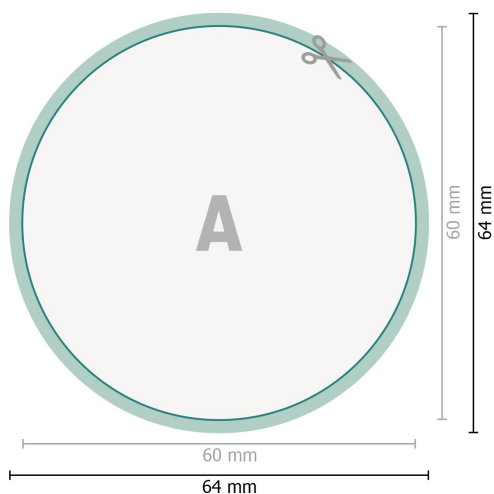

Aufkleber, rund, 6,0 cm Durchmesser

**Gegevensformaat (incl. mm afloop):**

6,4 x 6,4 cm

snijmarge:

mm

Eindformaat:

6 x 6 cm

Veiligheidsmarge:

4 mm

afstand van de tekst/informatie tot aan de rand van het eindformaat: dit voorkomt dat bij het schoonsnijden teveel wordt uitgesneden.

Verklaring van de symbolen

 Snijmarge

 Leesrichting

 Eindformaat

 Gegevensformaat