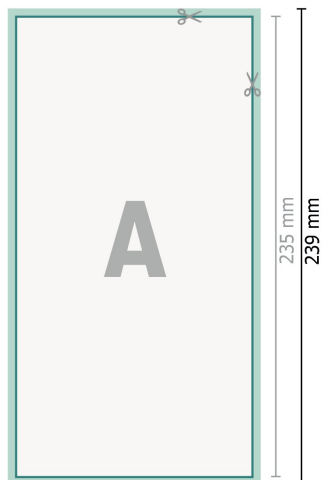

# Trouwkaarten, staand formaat, 12,5 x 23,5 cm

2-zijdig, 300 g/m<sup>2</sup> kunstdrukpapier

Voorkant

Achterkant

## Gegevensformaat (incl. 2 mm afloop):

12,9 x 23,9 cm

## snijmarge:

2 mm

## Eindformaat:

12,5 x 23,5 cm