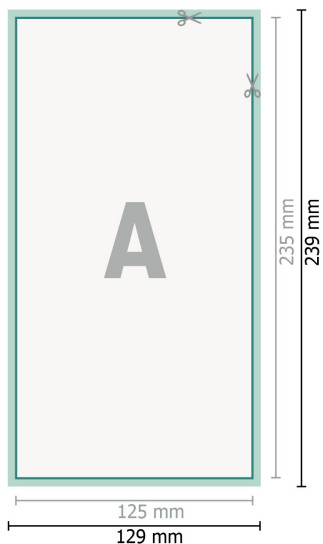

# Trouwkaarten, staand formaat, 12,5 x 23,5 cm

2-zijdig, 300 g/m<sup>2</sup> kunstdrukpapier

Voorkant

Achterkant

## Gegevensformaat (incl. 2 mm afloop):

12,9 x 23,9 cm

## snijmarge:

2 mm

## Eindformaat:

12,5 x 23,5 cm