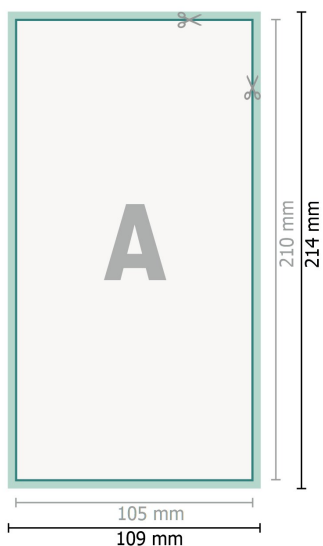

Trouwkaarten, staand formaat, DL

2-zijdig, 300 g/m² kunstdrukpapier

Voorkant

Achterkant

Gegevensformaat (incl. 2 mm afloop):

10,9 x 21,4 cm

snijmarge:

2 mm

Eindformaat:

10,5 x 21 cm

Veiligheidsmarge:

4 mm

afstand van de tekst/informatie tot aan de rand van het eindformaat: dit voorkomt dat bij het schoonsnijden teveel wordt uitgesneden.

Verklaring van de symbolen

 Snijmarge

 Leesrichting

 Eindformaat

 Gegevensformaat

 Hier snijden/stansen wij uw product

Let op:

Houd de snijmarge/afloop en de veiligheidsmarge zoals aangegeven aan.

Geef achtergrondkleuren, afbeeldingen of grafisch materiaal tot aan de rand van het gegevensformaat vorm.