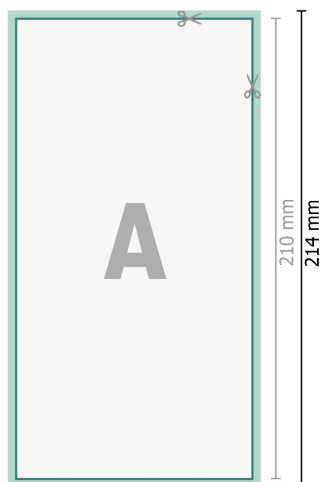

Trouwkaarten, staand formaat, DL

2-zijdig, 300 g/m² kunstdrukpapier

Voorkant

Achterkant

Gegevensformaat (incl. 2 mm afloop):

10,9 x 21,4 cm

snijmarge:

2 mm

Eindformaat:

10,5 x 21 cm

Veiligheidsmarge:

4 mm

afstand van de tekst/informatie tot aan de rand van het eindformaat: dit voorkomt dat bij het schoonsnijden teveel wordt uitgesneden.

Verklaring van de symbolen