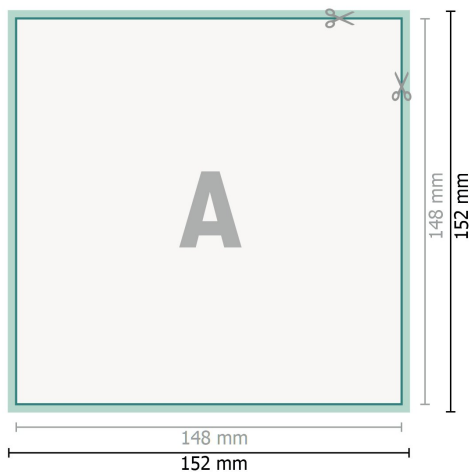

Trouwkaarten, A5 vierkant

2-zijdig, 300 g/m² kunstdrukpapier

Voorkant

Achterkant

Gegevensformaat (incl. 2 mm afloop):

15,2 x 15,2 cm

snijmarge:

2 mm

Eindformaat:

14,8 x 14,8 cm

Veiligheidsmarge:

4 mm

afstand van de tekst/informatie tot aan de rand van het eindformaat: dit voorkomt dat bij het schoonsnijden teveel wordt uitgesneden.

Verklaring van de symbolen

 Snijmarge

 Leesrichting

 Eindformaat

 Gegevensformaat

 Hier snijden/stansen wij uw product

Let op:

Houd de snijmarge/afloop en de veiligheidsmarge zoals aangegeven aan.

Geef achtergrondkleuren, afbeeldingen of grafisch materiaal tot aan de rand van het gegevensformaat vorm.