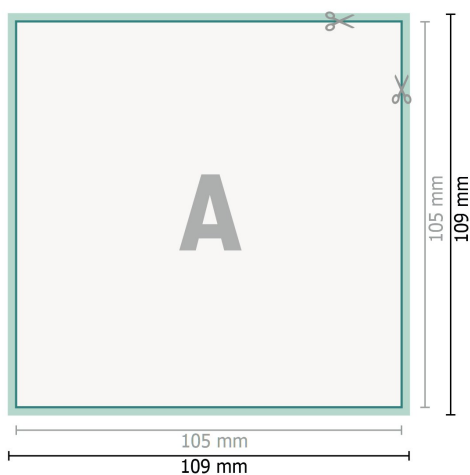

# Trouwkaarten, A6 vierkant

2-zijdig, 300 g/m<sup>2</sup> kunstdrukpapier

Voorkant

Achterkant

**Gegevensformaat (incl. 2 mm afloop):**

10,9 x 10,9 cm

**snijmarge:**

2 mm

**Eindformaat:**

10,5 x 10,5 cm

**Veiligheidsmarge:**

4 mm

afstand van de tekst/informatie tot aan de rand van het eindformaat: dit voorkomt dat bij het schoonsnijden teveel wordt uitgesneden.

## Verklaring van de symbolen

 Snijmarge

 Leesrichting

 Eindformaat

 Gegevensformaat

 Hier snijden/stansen wij uw product