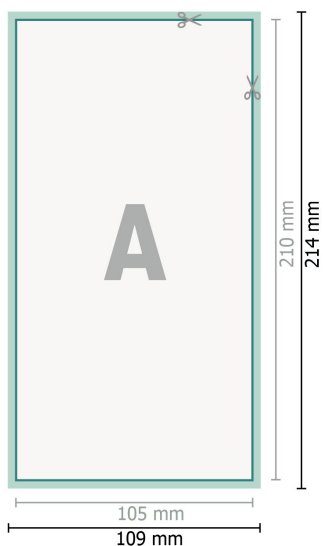

# Trouwkaarten, staand formaat, DL

2-zijdig, 300 g/m<sup>2</sup> kunstdrukpapier

Voorkant

Achterkant

**Gegevensformaat (incl. 2 mm afloop):**

10,9 x 21,4 cm

**snijmarge:**

2 mm

**Eindformaat:**

10,5 x 21 cm

**Veiligheidsmarge:**

4 mm

afstand van de tekst/informatie tot aan de rand van het eindformaat: dit voorkomt dat bij het schoonsnijden teveel wordt uitgesneden.

## Verklaring van de symbolen

 Snijmarge

 Leesrichting

 Eindformaat

 Gegevensformaat

 Hier snijden/stansen wij uw product