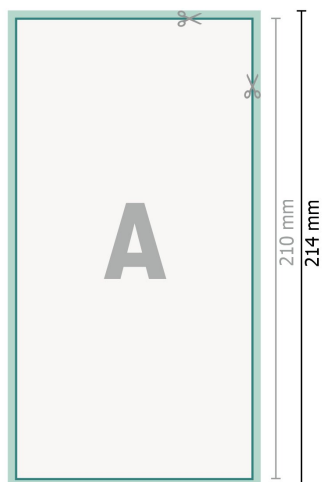

# Trouwkaarten, staand formaat, DL

2-zijdig, 300 g/m<sup>2</sup> kunstdrukpapier

Voorkant

Achterkant

**Gegevensformaat (incl. 2 mm afloop):**

10,9 x 21,4 cm

**snijmarge:**

2 mm

**Eindformaat:**

10,5 x 21 cm

**Veiligheidsmarge:**

4 mm

afstand van de tekst/informatie tot aan de rand van het eindformaat: dit voorkomt dat bij het schoonsnijden teveel wordt uitgesneden.

## Verklaring van de symbolen

 Snijmarge

 Leesrichting

 Eindformaat

 Gegevensformaat

 Hier snijden/stansen wij uw product