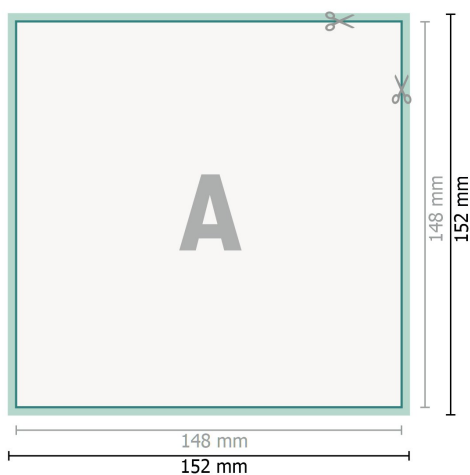

Trouwkaarten, A5 vierkant

2-zijdig, 300 g/m² kunstdrukpapier

Voorkant

Achterkant

Gegevensformaat (incl. 2 mm afloop):

15,2 x 15,2 cm

snijmarge:

2 mm

Eindformaat:

14,8 x 14,8 cm

Veiligheidsmarge:

4 mm

afstand van de tekst/informatie tot aan de rand van het eindformaat: dit voorkomt dat bij het schoonsnijden teveel wordt uitgesneden.

Verklaring van de symbolen

 Snijmarge

 Leesrichting

 Eindformaat

 Gegevensformaat

 Hier snijden/stansen wij uw product

Let op:

Houd de snijmarge/afloop en de veiligheidsmarge zoals aangegeven aan.

Geef achtergrondkleuren, afbeeldingen of grafisch materiaal tot aan de rand van het gegevensformaat vorm.