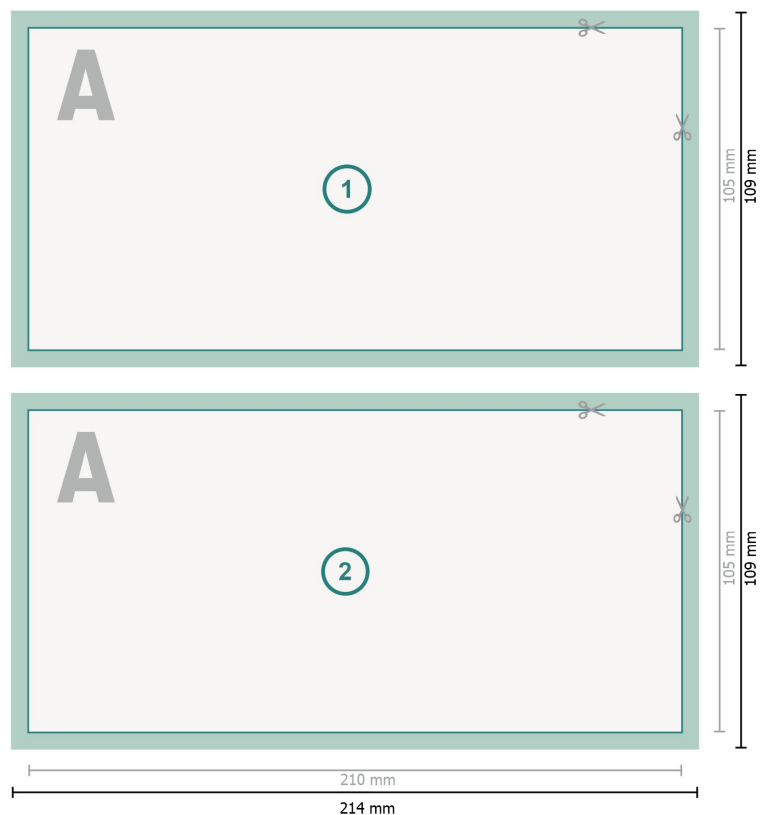

# Selbstdurchschreibe-Sätze, Querformat, DL, 4/1-farbig

## Gegevensformaat (incl. 2 mm afloop):

21,4 x 10,9 cm

## Eindformaat:

21 x 10,5 cm

## Veiligheidsmarge:

4 mm

afstand van de tekst/informatie tot aan de rand van het eindformaat: dit voorkomt dat bij het schoonsnijden teveel wordt uitgesneden.