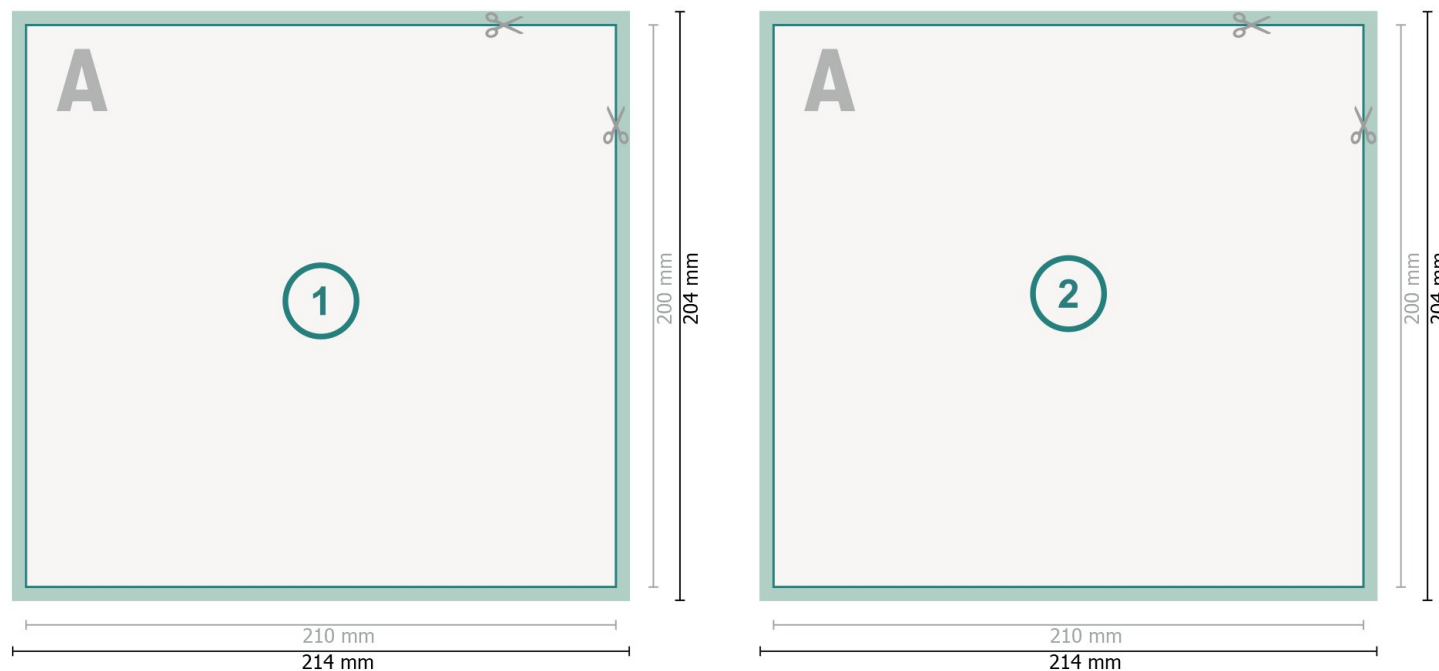

# Selbstdurchschreibe-Sätze, Hochformat, 21 x 20 cm, 4/1-farbig

## Gegevensformaat (incl. 2 mm afloop):

21,4 x 20,4 cm

## Eindformaat:

21 x 20 cm

## Veiligheidsmarge:

4 mm

afstand van de tekst/informatie tot aan de rand van het eindformaat: dit voorkomt dat bij het schoonsnijden teveel wordt uitgesneden.