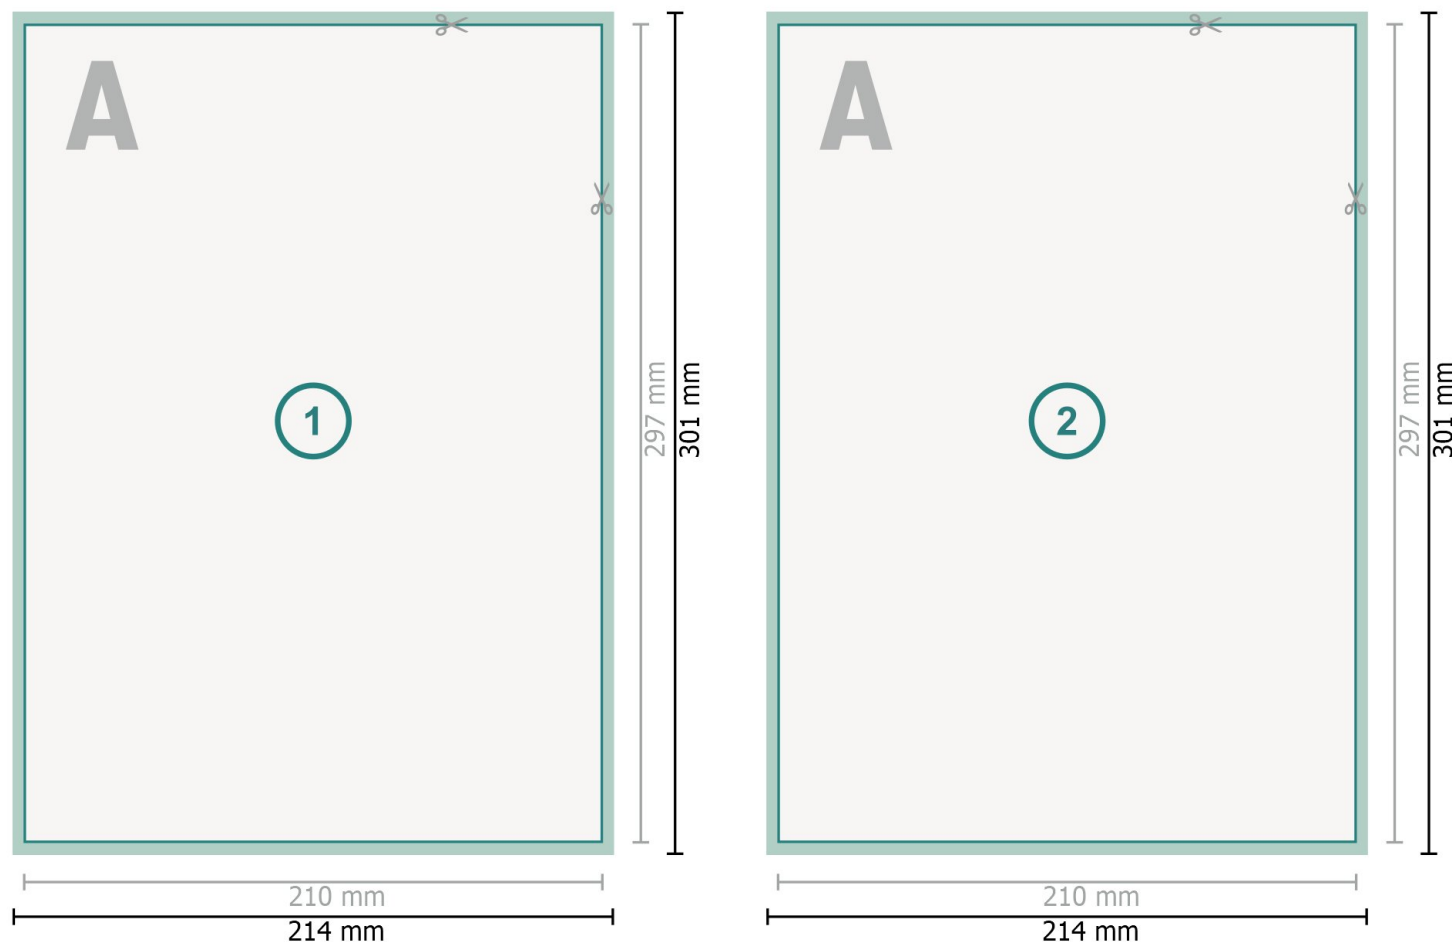

Postkaarten met gedeeltelijke reliëflak, A4

Gegevensformaat (incl. mm afloop):
21,4 x 30,1 cm

snijmarge:
mm

Eindformaat:
21 x 29,7 cm

Veiligheidsmarge:
4 mm
afstand van de tekst/informatie tot aan de rand van het eindformaat: dit voorkomt dat bij het schoonsnijden teveel wordt uitgesneden.

Let op:

Houd de snijmarge/afloop en de veiligheidsmarge zoals aangegeven aan.

Geef achtergrondkleuren, afbeeldingen of grafisch materiaal tot aan de rand van het gegevensformaat vorm.

Tijdens de productie kunnen door het snijden, stansen en vouwen toleranties optreden.