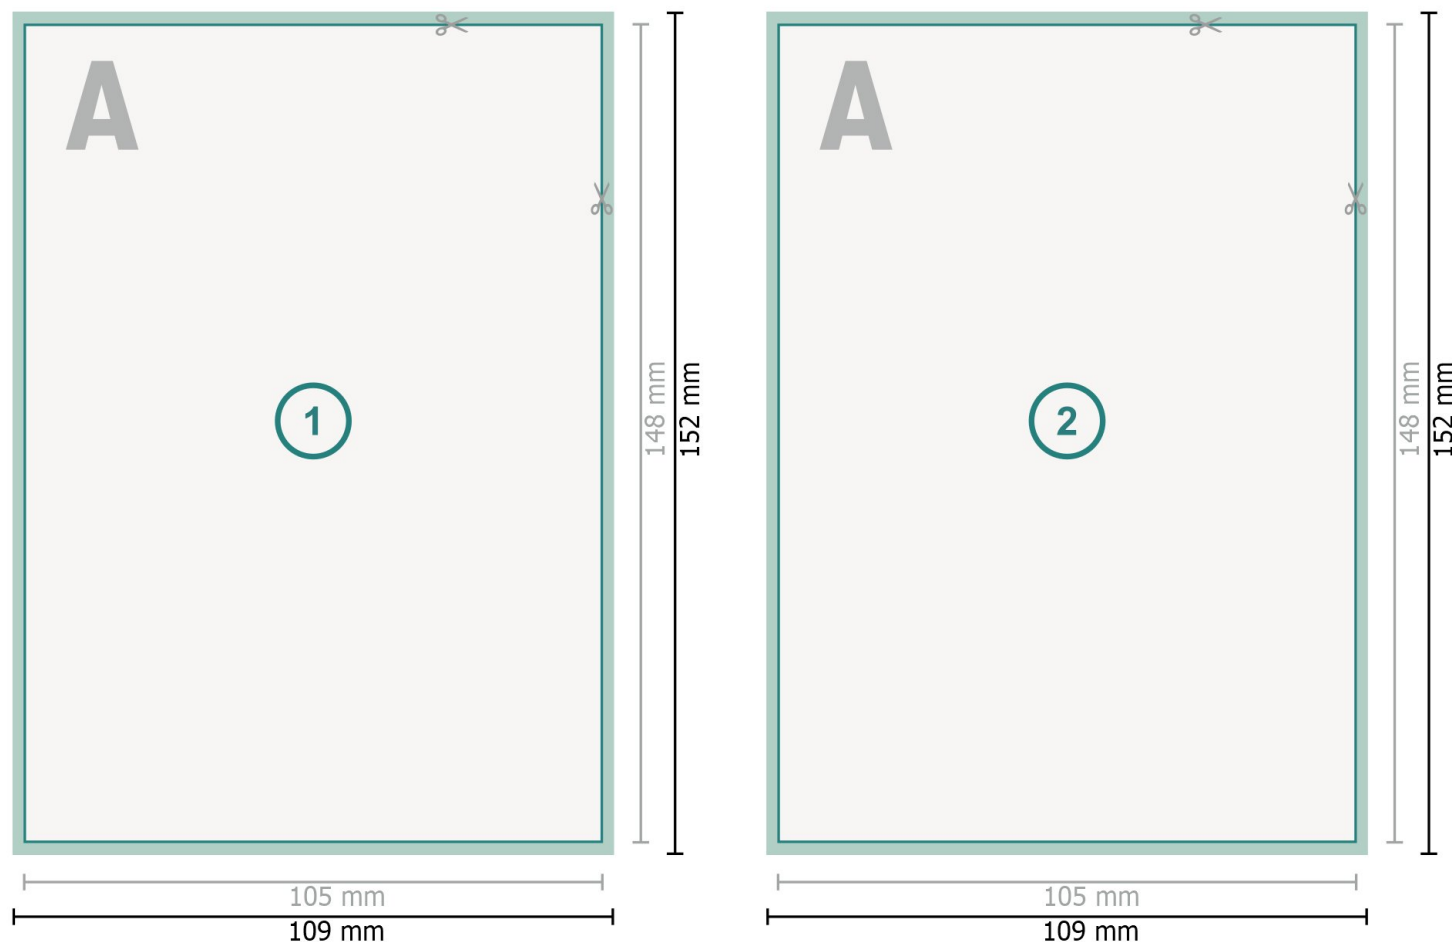

Postkaarten met gedeeltelijke reliëflak, A6

Gegevensformaat (incl. mm afloop):
10,9 x 15,2 cm

snijmarge:
mm

Eindformaat:
10,5 x 14,8 cm

Veiligheidsmarge:
4 mm
afstand van de tekst/informatie tot aan de rand van het eindformaat: dit voorkomt dat bij het schoonsnijden teveel wordt uitgesneden.

Let op:

Houd de snijmarge/afloop en de veiligheidsmarge zoals aangegeven aan.

Geef achtergrondkleuren, afbeeldingen of grafisch materiaal tot aan de rand van het gegevensformaat vorm.

Tijdens de productie kunnen door het snijden, stansen en vouwen toleranties optreden.