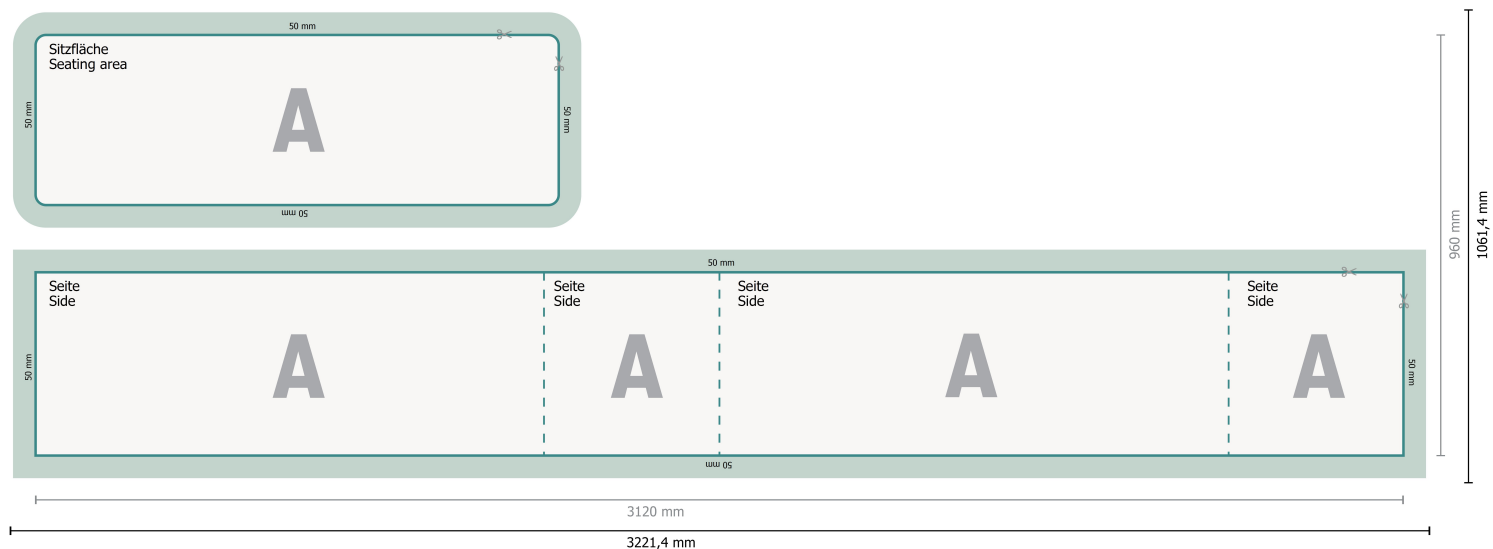

Zitkubussen voor 3 personen

Gegevensformaat (incl. overlap):
322,14 x 106,14 cm

Eindformaat:
312 x 96 cm

Verwijder de stanscontour uit de downloadsjabloon voordat u uw drukgegevens aanmaakt. Geef de positie van de stansvorm aan de hand van een tweede bestand aan (bestand ter aanzicht).

Verklaring van de symbolen

- A** Leesrichting
-  Eindformaat
-  Gegevensformaat
-  Hier snijden/stansen wij uw product
-  overlap
-  Rillijn/Vouwlijn

Let op:

Houd de snijmarge/afloop en de veiligheidsmarge zoals aangegeven aan.

Geef achtergrondkleuren, afbeeldingen of grafisch materiaal tot aan de rand van het gegevensformaat vorm.

Tijdens de productie kunnen door het snijden, stansen en vouwen toleranties optreden.

Informatie over het gegevensformaat/aanleverformaat vindt u onder het menupunt *Drukgegevens* op www.onlineprinters.be