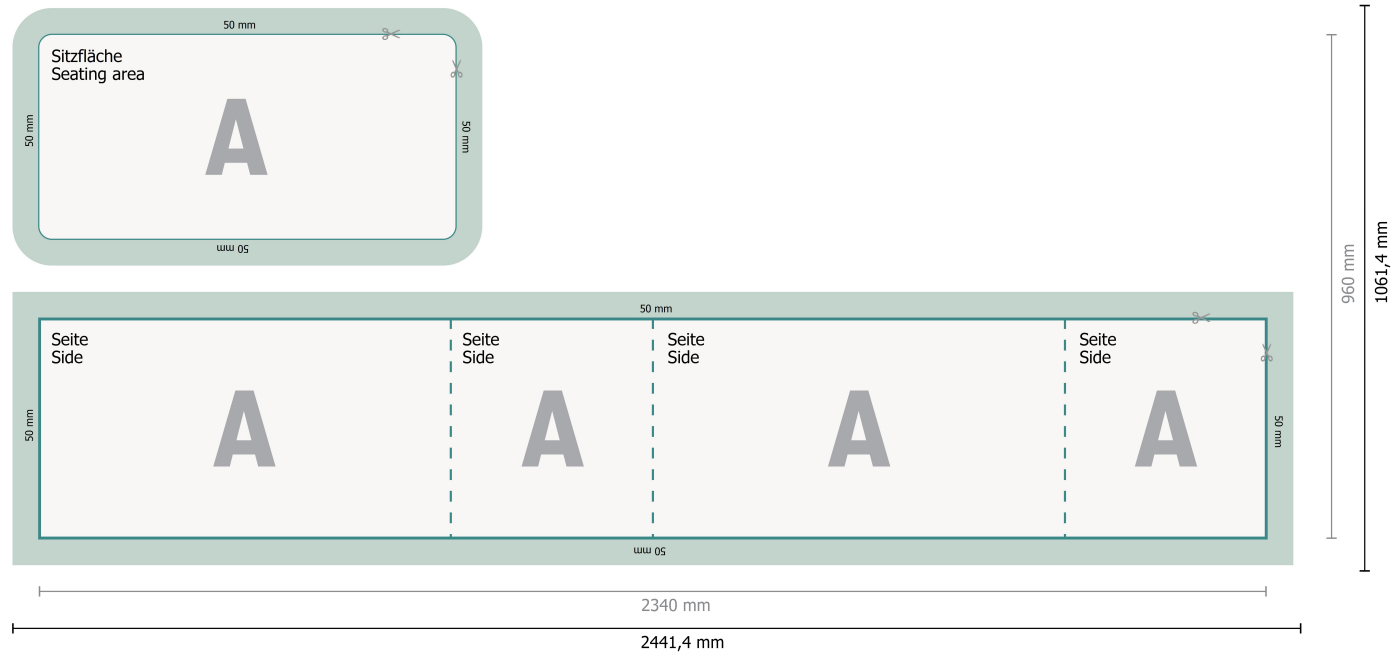

Zitkubussen voor 2 personen

Gegevensformaat (incl. overlap):

244,14 x 106,14 cm

Eindformaat:

234 x 96 cm

Verwijder de stanscontour uit de downloadsjabloon voordat u uw drukgegevens aanmaakt. Geef de positie van de stansvorm aan de hand van een tweede bestand aan (bestand ter aanzicht).

Verklaring van de symbolen

- A** Leesrichting
-  Eindformaat
-  Gegevensformaat
-  Hier snijden/stansen wij uw product
-  overlap
-  Rillijn/Vouwlijn

Let op:

Houd de snijmarge/afloop en de veiligheidsmarge zoals aangegeven aan.

Geef achtergrondkleuren, afbeeldingen of grafisch materiaal tot aan de rand van het gegevensformaat vorm.

Tijdens de productie kunnen door het snijden, stansen en vouwen toleranties optreden.

Informatie over het gegevensformaat/aanleverformaat vindt u onder het menupunt *Drukgegevens* op www.onlineprinters.be