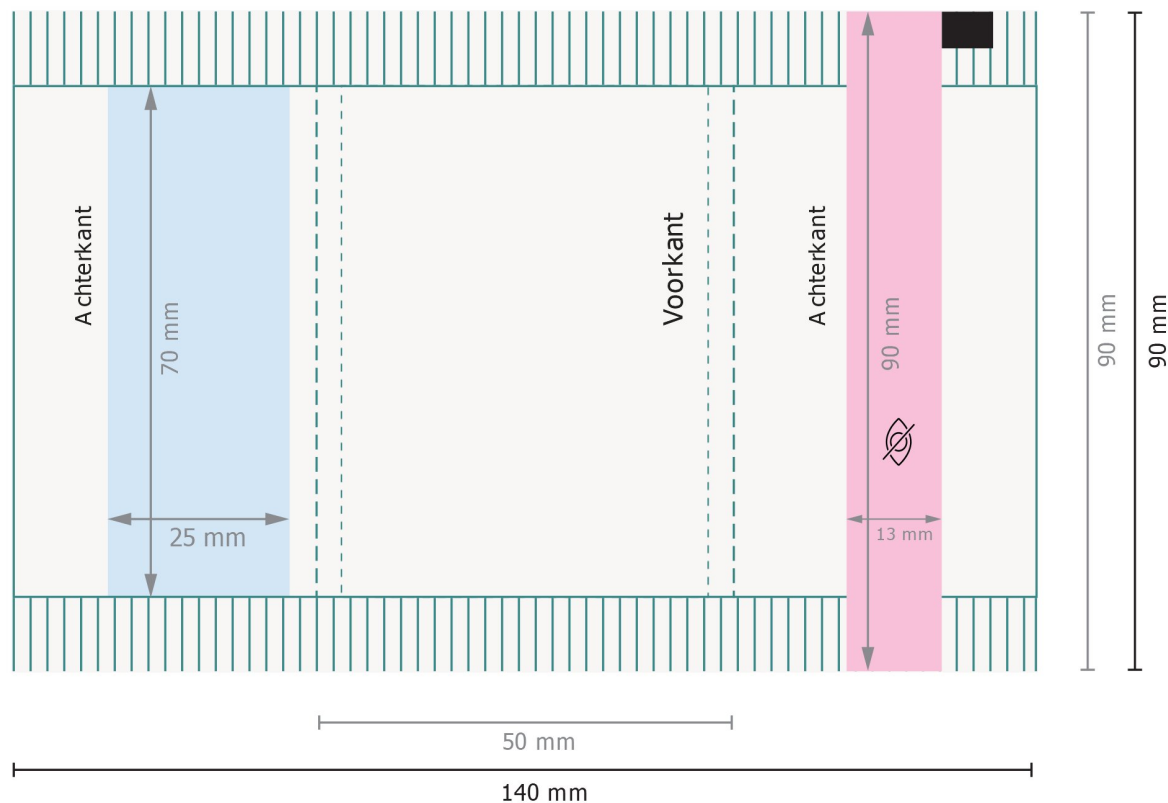

Kerstkoekjes

Kaneelsterren

 Gedeelte voor inhoudsinformatie.

Let op:

Houd de snijmarge/afloop en de veiligheidsmarge zoals aangegeven aan.

Geef achtergrondkleuren, afbeeldingen of grafisch materiaal tot aan de rand van het gegevensformaat vorm.

Tijdens de productie kunnen door het snijden, stansen en vouwen toleranties optreden.

Informatie over het gegevensformaat/aanleverformaat vindt u onder het menupunt *Drukgegevens* op www.onlineprinters.be

Gegevensformaat:

14 x 9 cm

Eindformaat (gesloten):

5 x 9 cm

Veiligheidsmarge:

4 mm

afstand van de tekst/informatie tot aan de rand van het eindformaat: dit voorkomt dat bij het schoonsnijden teveel wordt uitgesneden.