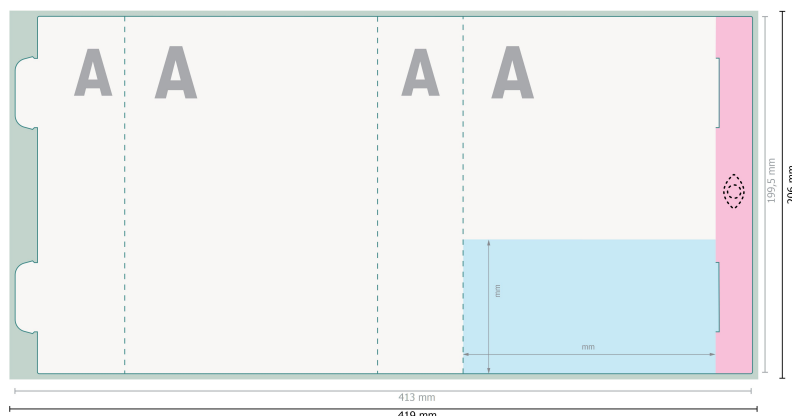

POLYCLEAN ActiveTowel® Sports, 130 x 70 cm

Papieren hoesje

Hier geen belangrijke informatie plaatsen.

Gegevensformaat (incl. 3 mm afloop):
41,9 x 20,6 cm

Eindformaat:
41,3 x 19,95 cm

snijmarge:
3 mm

Veiligheidsmarge:
5 mm
afstand van de tekst/informatie tot aan de rand van het eindformaat: dit voorkomt dat bij het schoonsnijden teveel wordt uitgesneden.

Verklaring van de symbolen

- Snijmarge
- Leesrichting
- Eindformaat
- Gegevensformaat
- Beperkt zichtbaar deel
- Rillijn/Vouwlijn

Let op:

Houd de snijmarge/afloop en de veiligheidsmarge zoals aangegeven aan.

Geef achtergrondkleuren, afbeeldingen of grafisch materiaal tot aan de rand van het gegevensformaat vorm.

Tijdens de productie kunnen door het snijden, stansen en vouwen toleranties optreden.

Informatie over het gegevensformaat/aanleverformaat vindt u onder het menupunt *Drukgegevens* op www.onlineprinters.be