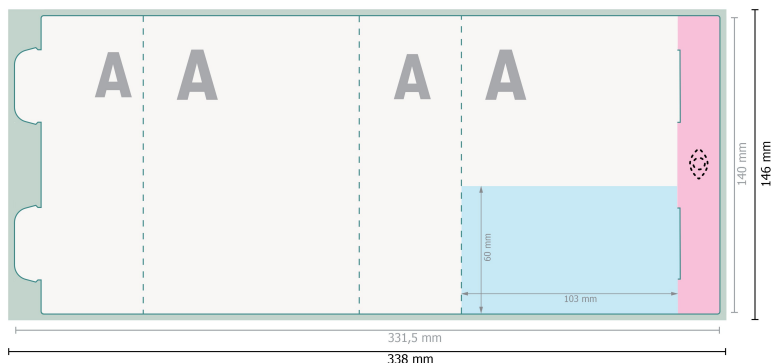

POLYCLEAN ActiveTowel® Sports, 80 x 40 cm

Papieren hoesje

Hier geen belangrijke informatie plaatsen.

Verwijder de stanscontour uit de downloadsjabloon voordat u uw drukgegevens aanmaakt. Geef de positie van de stansvorm aan de hand van een tweede bestand aan (bestand ter aanzicht).

Gegevensformaat (incl. 3 mm afloop):

33,8 x 14,6 cm

Eindformaat:

33,15 x 14 cm

snijmarge:

3 mm

Veiligheidsmarge:

5 mm

afstand van de tekst/informatie tot aan de rand van het eindformaat: dit voorkomt dat bij het schoonsnijden teveel wordt uitgesneden.

Verklaring van de symbolen

Snijmarge

Leesrichting

Eindformaat

Gegevensformaat

Beperkt zichtbaar deel

Rillijn/Vouwlijn

Let op:

Houd de snijmarge/afloop en de veiligheidsmarge zoals aangegeven aan.

Geef achtergrondkleuren, afbeeldingen of grafisch materiaal tot aan de rand van het gegevensformaat vorm.

Tijdens de productie kunnen door het snijden, stansen en vouwen toleranties optreden.

Informatie over het gegevensformaat/aanleverformaat vindt u onder het menupunt *Drukgegevens* op www.onlineprinters.be