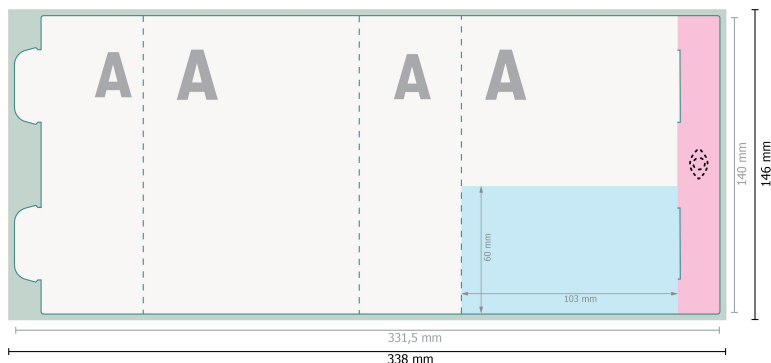

POLYCLEAN ActiveTowel® Sports, 100 x 40 cm

Papieren hoesje

Hier geen belangrijke informatie plaatsen.

Verwijder de stanscontour uit de downloadsjabloon voordat u uw drukgegevens aanmaakt. Geef de positie van de stansvorm aan de hand van een tweede bestand aan (bestand ter aanzicht).

Gegevensformaat (incl. 3 mm afloop):
33,8 x 14,6 cm

Eindformaat:
33,15 x 14 cm

snijmarge:
3 mm

Veiligheidsmarge:
5 mm
afstand van de tekst/informatie tot aan de rand van het eindformaat: dit voorkomt dat bij het schoonsnijden teveel wordt uitgesneden.

Verklaring van de symbolen

-  Snijmarge
-  Leesrichting
-  Eindformaat
-  Gegevensformaat
-  Beperkt zichtbaar deel
-  Rillijn/Vouwlijn

Let op:

Houd de snijmarge/afloop en de veiligheidsmarge zoals aangegeven aan.

Geef achtergrondkleuren, afbeeldingen of grafisch materiaal tot aan de rand van het gegevensformaat vorm.

Tijdens de productie kunnen door het snijden, stansen en vouwen toleranties optreden.

Informatie over het gegevensformaat/aanleverformaat vindt u onder het menupunt *Drukgegevens* op www.onlineprinters.be