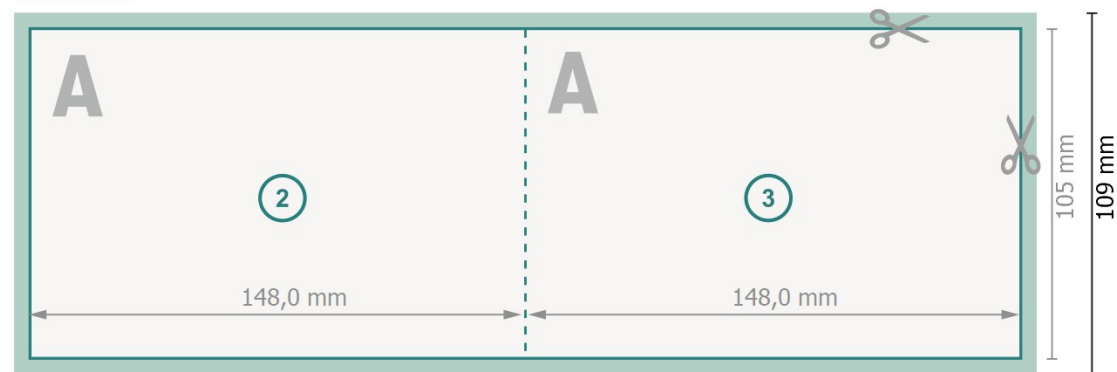

Vouwkaarten liggend formaat met gedeeltelijke reliëflak, A6

1 vouw

Buitenkant

Binnenkant

Gegevensformaat (incl. 2 mm afloop):

30 x 10,9 cm

snijmarge:

2 mm

Eindformaat:

29,6 x 10,5 cm

Eindformaat (gesloten):

14,8 x 10,5 cm

Veiligheidsmarge:

4 mm

afstand van de tekst/informatie tot aan de rand van het eindformaat: dit voorkomt dat bij het schoonsnijden teveel wordt uitgesneden.