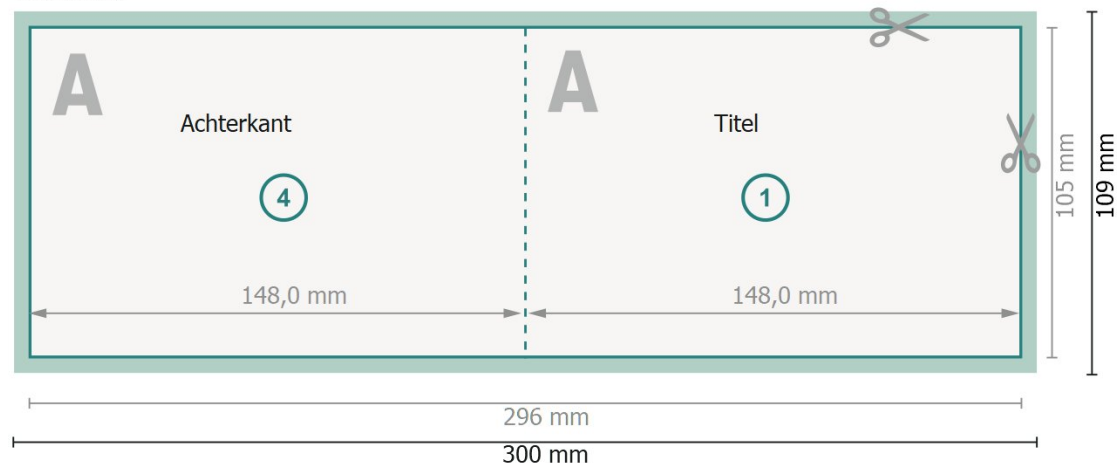

Vouwkaarten liggend formaat met gedeeltelijke reliëflak, A6

1 vouw

Buitenkant

Binnenkant

Gegevensformaat (incl. 2 mm afloop):

30 x 10,9 cm

snijmarge:

2 mm

Eindformaat:

29,6 x 10,5 cm

Eindformaat (gesloten):

14,8 x 10,5 cm

Veiligheidsmarge:

4 mm

afstand van de tekst/informatie tot aan de rand van het eindformaat: dit voorkomt dat bij het schoonsnijden teveel wordt uitgesneden.

Verklaring van de symbolen

 Snijmarge

 Leesrichting

 Eindformaat

 Gegevensformaat

 Hier snijden/stansen wij uw product

 Rillijn/Vouwlijn

Let op: