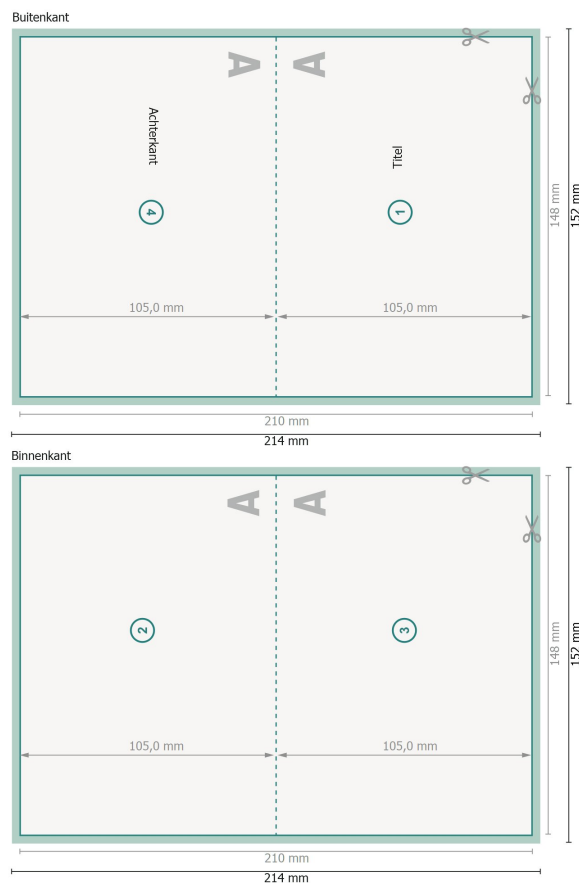

Vouwkaarten met gedeeltelijke reliëflak, A6 liggend formaat, rillijn lange zijde

1 vouw

Gegevensformaat (incl. 2 mm afloop):

21,4 x 15,2 cm

snijmarge:

2 mm

Eindformaat:

21 x 14,8 cm

Eindformaat (gesloten):

14,8 x 10,5 cm

Veiligheidsmarge:

4 mm

afstand van de tekst/informatie tot aan de rand van het eindformaat: dit voorkomt dat bij het schoonsnijden teveel wordt uitgesneden.

Verklaring van de symbolen

 Snijmarge

 Leesrichting

 Eindformaat

 Gegevensformaat

 Hier snijden/stansen wij uw product

 Rillijn/Vouwlijn

Let op:

Houd de snijmarge/afloop en de veiligheidsmarge zoals aangegeven aan.

Geef achtergrondkleuren, afbeeldingen of grafisch materiaal tot aan de rand van het gegevensformaat vorm.

Tijdens de productie kunnen door het snijden, stansen en vouwen toleranties optreden.

Informatie over het gegevensformaat/aanleverformaat vindt u onder het menupunt *Drukgegevens* op www.onlineprinters.be