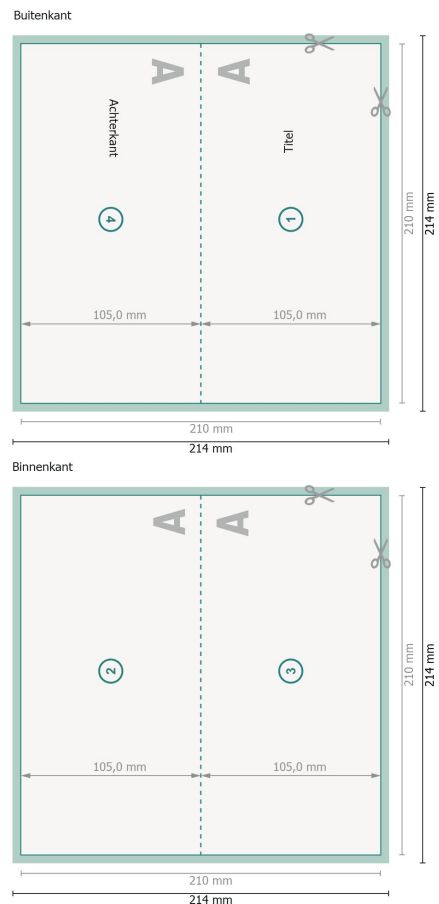

# Vouwkaarten met gedeeltelijke foliedruk, DL liggend formaat, rillijn lange zijde

1 vouw

Weergave 90 graden gedraaid.

## Let op:

Houd de snijmarge/afloop en de veiligheidsmarge zoals aangegeven aan.

Geef achtergrondkleuren, afbeeldingen of grafisch materiaal tot aan de rand van het gegevensformaat vorm.

Tijdens de productie kunnen door het snijden, stansen en vouwen toleranties optreden.

Informatie over het gegevensformaat/aanleverformaat vindt u onder het menupunt *Drukgegevens* op [www.onlineprinters.be](http://www.onlineprinters.be)

**Gegevensformaat (incl. 2 mm afloop):**  
21,4 x 21,4 cm

**snijmarge:**  
2 mm

**Eindformaat:**  
21 x 21 cm

**Eindformaat (gesloten):**  
21 x 10,5 cm

**Veiligheidsmarge:**  
4 mm

afstand van de tekst/informatie tot aan de rand van het eindformaat: dit voorkomt dat bij het schoonsnijden teveel wordt uitgesneden.