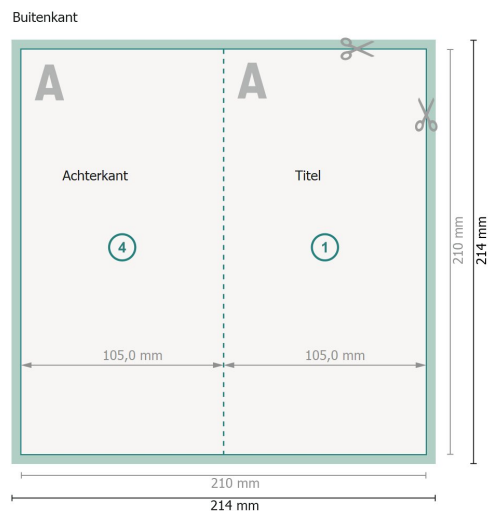

Vouwkaarten staand formaat met gedeeltelijke reliëflak, DL

4-zijdig, 1 vouw

Gegevensformaat (incl. 2 mm afloop):
21,4 x 21,4 cm

snijmarge:
2 mm

Eindformaat:
21 x 21 cm

Eindformaat (gesloten):
10,5 x 21 cm

Veiligheidsmarge:
4 mm

afstand van de tekst/informatie tot aan de rand van het eindformaat: dit voorkomt dat bij het schoonsnijden teveel wordt uitgesneden.

Verklaring van de symbolen

 Snijmarge

 Leesrichting

 Eindformaat

 Gegevensformaat

 Hier snijden/stansen wij uw product

 Rillijn/Vouwlijn

Let op:

Houd de snijmarge/afloop en de veiligheidsmarge zoals aangegeven aan.

Geef achtergrondkleuren, afbeeldingen of grafisch materiaal tot aan de rand van het gegevensformaat vorm.