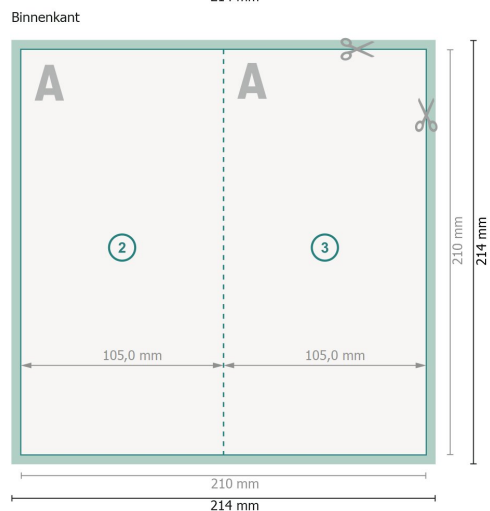

Vouwkaarten staand formaat met gedeeltelijke reliëflak, DL

4-zijdig, 1 vouw

Gegevensformaat (incl. 2 mm afloop):
21,4 x 21,4 cm

snijmarge:
2 mm

Eindformaat:
21 x 21 cm

Eindformaat (gesloten):
10,5 x 21 cm

Veiligheidsmarge:
4 mm

afstand van de tekst/informatie tot aan de rand van het eindformaat: dit voorkomt dat bij het schoonsnijden teveel wordt uitgesneden.

Verklaring van de symbolen

 Snijmarge

 Leesrichting

 Eindformaat

 Gegevensformaat

 Hier snijden/stansen wij uw product

 Rillijn/Vouwlijn

Let op:

Houd de snijmarge/afloop en de veiligheidsmarge zoals aangegeven aan.

Geef achtergrondkleuren, afbeeldingen of grafisch materiaal tot aan de rand van het gegevensformaat vorm.